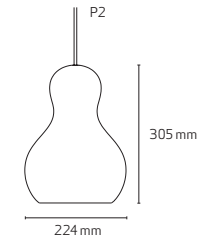

ENERGY LABEL A++, A+, A, B, C, D CE, IP20, Class II

CALABASH™ DESIGN - KOMPLOT DESIGN 2010					DKK		SEK		NOK		GBP		EURO
PRODUCT NAME	DESCRIPTION	PRODUCT CODE	LIGHT SOURCE*	LIGHT SOURCE MAX LENGTH/DIA.	EXCL. VAT	INCL. VAT	EXCL. VAT	INCL. VAT	EXCL. VAT	INCL. VAT	EXCL. VAT	INCL. VAT	EXCL. VAT
Pendant 1 black	Black chrome, black cord, 3 m	14017008	E27 max 30W	100 / 90 mm	1.516,-	1.895,-	1.916,-	2.395,-	1.996,-	2.495,-	172,50	207,-	205,-
Pendant 1 black	Black chrome, black cord, 6 m	14021008	E27 max 30W	100 / 90 mm	1.636,-	2.045,-	2.076,-	2.595,-	2.156,-	2.695,-	185,-	222,-	223,-
Pendant 1 silver	Silver chrome, black cord, 3 m	14017172	E27 max 30W	100 / 90 mm	1.516,-	1.895,-	1.916,-	2.395,-	1.996,-	2.495,-	172,50	207,-	205,-
Pendant 1 silver	Silver chrome, black cord, 6 m	14021172	E27 max 30W	100 / 90 mm	1.636,-	2.045,-	2.076,-	2.595,-	2.156,-	2.695,-	185,-	222,-	223,-
Pendant 1 gold	Gold chrome, black cord, 3 m	14017274	E27 max 30W	100 / 90 mm	1.516,-	1.895,-	1.916,-	2.395,-	1.996,-	2.495,-	172,50	207,-	205,-
Pendant 1 gold	Gold chrome, black cord, 6 m	14021274	E27 max 30W	100 / 90 mm	1.636,-	2.045,-	2.076,-	2.595,-	2.156,-	2.695,-	185,-	222,-	223,-
Pendant 1 red	Red chrome, black cord, 3 m	14017301	E27 max 30W	100 / 90 mm	1.516,-	1.895,-	1.916,-	2.395,-	1.996,-	2.495,-	172,50	207,-	205,-
Pendant 1 red	Red chrome, black cord, 6 m	14021301	E27 max 30W	100 / 90 mm	1.636,-	2.045,-	2.076,-	2.595,-	2.156,-	2.695,-	185,-	222,-	223,-
Pendant 2 black	Black chrome, black cord, 3 m	14018008	E27 max 46W	130 / 130 mm	2.120,-	2.650,-	2.680,-	3.350,-	2.796,-	3.495,-	242,50	291,-	285,-
Pendant 2 black	Black chrome, black cord, 6 m	14022008	E27 max 46W	130 / 130 mm	2.240,-	2.800,-	2.840,-	3.550,-	2.956,-	3.695,-	257,50	309,-	303,-
Pendant 2 silver	Silver chrome, black cord, 3 m	14018172	E27 max 46W	130 / 130 mm	2.120,-	2.650,-	2.680,-	3.350,-	2.796,-	3.495,-	242,50	291,-	285,-
Pendant 2 silver	Silver chrome, black cord, 6 m	14022172	E27 max 46W	130 / 130 mm	2.240,-	2.800,-	2.840,-	3.550,-	2.956,-	3.695,-	257,50	309,-	303,-
Pendant 2 gold	Gold chrome, black cord, 3 m	14018274	E27 max 46W	130 / 130 mm	2.120,-	2.650,-	2.680,-	3.350,-	2.796,-	3.495,-	242,50	291,-	285,-
Pendant 2 gold	Gold chrome, black cord, 6 m	14022274	E27 max 46W	130 / 130 mm	2.240,-	2.800,-	2.840,-	3.550,-	2.956,-	3.695,-	257,50	309,-	303,-
Pendant 2 red	Red chrome, black cord, 3 m	14018301	E27 max 46W	130 / 130 mm	2.120,-	2.650,-	2.680,-	3.350,-	2.796,-	3.495,-	242,50	291,-	285,-
Pendant 2 red	Red chrome, black cord, 6 m	14022301	E27 max 46W	130 / 130 mm	2.240,-	2.800,-	2.840,-	3.550,-	2.956,-	3.695,-	257,50	309,-	303,-
Pendant 3 black	Black chrome, black cord, 3 m	14019008	E27 max 100W	220 / 160 mm	3.756,-	4.695,-	4.716,-	5.895,-	4.956,-	6.195,-	435,-	522,-	506,-
Pendant 3 black	Black chrome, black cord, 6 m	14023008	E27 max 100W	220 / 160 mm	3.876,-	4.845,-	4.876,-	6.095,-	5.116,-	6.395,-	447,50	537,-	524,-
Pendant 3 silver	Silver chrome, black cord, 3 m	14019172	E27 max 100W	220 / 160 mm	3.756,-	4.695,-	4.716,-	5.895,-	4.956,-	6.195,-	435,-	522,-	506,-
Pendant 3 silver	Silver chrome, black cord, 6 m	14023172	E27 max 100W	220 / 160 mm	3.876,-	4.845,-	4.876,-	6.095,-	5.116,-	6.395,-	447,50	537,-	524,-
Pendant 3 gold	Gold chrome, black cord, 3 m	14019274	E27 max 100W	220 / 160 mm	3.756,-	4.695,-	4.716,-	5.895,-	4.956,-	6.195,-	435,-	522,-	506,-
Pendant 3 gold	Gold chrome, black cord, 6 m	14023274	E27 max 100W	220 / 160 mm	3.876,-	4.845,-	4.876,-	6.095,-	5.116,-	6.395,-	447,50	537,-	524,-
Pendant 3 red	Red chrome, black cord, 3 m	14019301	E27 max 100W	220 / 160 mm	3.756,-	4.695,-	4.716,-	5.895,-	4.956,-	6.195,-	435,-	522,-	506,-
Pendant 3 red	Red chrome, black cord, 6 m	14023301	E27 max 100W	220 / 160 mm	3.876,-	4.845,-	4.876,-	6.095,-	5.116,-	6.395,-	447,50	537,-	524,-
ENERGY LABEL A++, A+, A, B, C, D											CE, IP20, Class II		