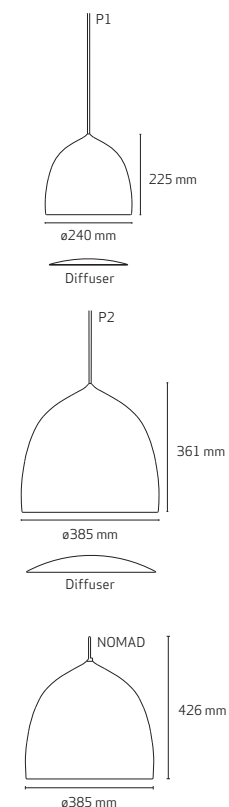

SUSPENCE™ / SUSPENCE NOMAD™ DESIGN - GAMFRATESI 2013					DKK		SEK		NOK		GBP		EURO
PRODUCT NAME	DESCRIPTION	PRODUCT CODE	LIGHT SOURCE*	LIGHT SOURCE MAX LENGTH/DIA.	EXCL. VAT	INCL. VAT	EXCL. VAT	INCL. VAT	EXCL. VAT	INCL. VAT	EXCL. VAT	INCL. VAT	EXCL. VAT
Pendant 1 white	White matt lacquer, white cord, 3 m	54400205	E27 max 53W	126 / - mm	1.596,-	1.995,-	1.996,-	2.495,-	2.156,-	2.695,-	170,-	204,-	216,-
Pendant 1 white	White matt lacquer, white cord, 6 m	54402105	E27 max 53W	126 / - mm	1.716,-	2.145,-	2.156,-	2.695,-	2.316,-	2.895,-	183,33	220,-	234,-
Pendant 1 light grey	Light grey matt lacquer, grey cord, 3 m	54400612	E27 max 53W	126 / - mm	1.596,-	1.995,-	1.996,-	2.495,-	2.156,-	2.695,-	170,-	204,-	216,-
Pendant 1 light grey	Light grey matt lacquer, grey cord, 6 m	54402312	E27 max 53W	126 / - mm	1.716,-	2.145,-	2.156,-	2.695,-	2.316,-	2.895,-	183,33	220,-	234,-
Pendant 1 black	Black matt lacquer, black cord, 3 m	54400508	E27 max 53W	126 / - mm	1.596,-	1.995,-	1.996,-	2.495,-	2.156,-	2.695,-	170,-	204,-	216,-
Pendant 1 black	Black matt lacquer, black cord, 6 m	54402208	E27 max 53W	126 / - mm	1.716,-	2.145,-	2.156,-	2.695,-	2.316,-	2.895,-	183,33	220,-	234,-
Pendant 2 white	White matt lacquer, white cord, 3 m	54400305	E27 max 100W	172 / - mm	2.796,-	3.495,-	3.516,-	4.395,-	3.756,-	4.695,-	295,83	355,-	380,-
Pendant 2 white	White matt lacquer, white cord, 6 m	54402405	E27 max 100W	172 / - mm	2.916,-	3.645,-	3.676,-	4.595,-	3.916,-	4.895,-	309,17	371,-	398,-
Pendant 2 light grey	Light grey matt lacquer, grey cord, 3 m	54400812	E27 max 100W	172 / - mm	2.796,-	3.495,-	3.516,-	4.395,-	3.756,-	4.695,-	295,83	355,-	380,-
Pendant 2 light grey	Light grey matt lacquer, grey cord, 6 m	54402612	E27 max 100W	172 / - mm	2.916,-	3.645,-	3.676,-	4.595,-	3.916,-	4.895,-	309,17	371,-	398,-
Pendant 2 black	Black matt lacquer, black cord, 3 m	54400708	E27 max 100W	172 / - mm	2.796,-	3.495,-	3.516,-	4.395,-	3.756,-	4.695,-	295,83	355,-	380,-
Pendant 2 black	Black matt lacquer, black cord, 6 m	54402508	E27 max 100W	172 / - mm	2.916,-	3.645,-	3.676,-	4.595,-	3.916,-	4.895,-	309,17	371,-	398,-
Nomad grey	Polyethylene (PE), grey cord, 4 m	52403812	E27 max 46W	172 / - mm	1.516,-	1.895,-	1.916,-	2.395,-	1.996,-	2.495,-	160,-	192,-	205,-
Nomad red	Polyethylene (PE), red cord, 4 m	52400401	E27 max 46W	172 / - mm	1.516,-	1.895,-	1.916,-	2.395,-	1.996,-	2.495,-	160,-	192,-	205,-
ENERGY LABEL A++, A+, A, B, C, D											CE, IP20, Class II