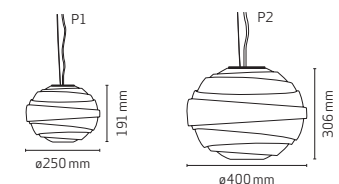

ENERGY LABEL A++, A+, A, B, C, D CE, IP20, Class II

AVION™ DESIGN - ISKOS-BERLIN 2012					DKK		SEK		NOK		GBP		EURO
PRODUCT NAME	DESCRIPTION	PRODUCT CODE	LIGHT SOURCE*	LIGHT SOURCE MAX LENGTH/DIA.	EXCL. VAT	INCL. VAT	EXCL. VAT	INCL. VAT	EXCL. VAT	INCL. VAT	EXCL. VAT	INCL. VAT	EXCL. VAT
Pendant - E27	Polyethylen, white PC/ABS, 6 m cord	54402705	E27 max 2x100W	190 / - mm	3.596,-	4.495,-	4.556,-	5.695,-	4.796,-	5.995,-	405,-	486,-	485,-
Pendant - 2x42W	Polyethylen, white PC/ABS, 6 m cord	54402805	GX24q-4 2x42W	167 / 49 mm	4.476,-	5.595,-	5.676,-	7.095,-	5.836,-	7.295,-	505,-	606,-	605,-
Pendant - DALI	Polyethylen, white PC/ABS, 6 m cord	54402905	GX24q-4 2x42W	167 / 49 mm	4.476,-	5.595,-	5.676,-	7.095,-	5.836,-	7.295,-	505,-	606,-	605,-
Adjustable Canopy	White lacquer	18615605	-	-	1.196,-	1.495,-	1.596,-	1.995,-	1.676,-	2.095,-	135,-	162,-	162,-