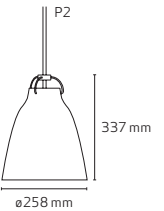

CARAVAGGIO MATT™ DESIGN - CECILIE MANZ 2005					DKK		SEK		NOK		GBP		EURO
PRODUCT NAME	DESCRIPTION	PRODUCT CODE	LIGHT SOURCE*	LIGHT SOURCE MAX LENGTH/DIA.	EXCL. VAT	INCL. VAT	EXCL. VAT	INCL. VAT	EXCL. VAT	INCL. VAT	EXCL. VAT	INCL. VAT	EXCL. VAT
Pendant 1 white	White matt lacquer, white cord, 3 m	14031113	E27 max 46W	110 / 60 mm	1.436,-	1.795,-	1.800,-	2.250,-	1.880,-	2.350,-	162,50	195,-	195,-
Pendant 1 white	White matt lacquer, white cord, 6 m	14032013	E27 max 46W	110 / 60 mm	1.556,-	1.945,-	1.960,-	2.450,-	2.040,-	2.550,-	175,-	210,-	213,-
Pendant 1 grey25	Light grey matt lacquer, light grey cord, 3 m	14033112	E27 max 46W	110 / 60 mm	1.436,-	1.795,-	1.800,-	2.250,-	1.880,-	2.350,-	162,50	195,-	195,-
Pendant 1 grey25	Light grey matt lacquer, light grey cord, 6 m	14034012	E27 max 46W	110 / 60 mm	1.556,-	1.945,-	1.960,-	2.450,-	2.040,-	2.550,-	175,-	210,-	213,-
Pendant 1 grey45	Dark grey matt lacquer, grey cord, 3 m	14035112	E27 max 46W	110 / 60 mm	1.436,-	1.795,-	1.800,-	2.250,-	1.880,-	2.350,-	162,50	195,-	195,-
Pendant 1 grey45	Dark grey matt lacquer, grey cord, 6 m	14036012	E27 max 46W	110 / 60 mm	1.556,-	1.945,-	1.960,-	2.450,-	2.040,-	2.550,-	175,-	210,-	213,-
Pendant 1 black	Black matt lacquer, grey cord, 3 m	14037108	E27 max 46W	110 / 60 mm	1.436,-	1.795,-	1.800,-	2.250,-	1.880,-	2.350,-	162,50	195,-	195,-
Pendant 1 black	Black matt lacquer, grey cord, 6 m	14038008	E27 max 46W	110 / 60 mm	1.556,-	1.945,-	1.960,-	2.450,-	2.040,-	2.550,-	175,-	210,-	213,-
Pendant 2 white	White matt lacquer, white cord, 3 m	14031213	E27 max 100W	160 / 100 mm	1.996,-	2.495,-	2.520,-	3.150,-	2.620,-	3.275,-	232,50	279,-	272,-
Pendant 2 white	White matt lacquer, white cord, 6 m	14032113	E27 max 100W	160 / 100 mm	2.116,-	2.645,-	2.680,-	3.350,-	2.780,-	3.475,-	247,50	297,-	290,-
Pendant 2 grey25	Light grey matt lacquer, light grey cord, 3 m	14033212	E27 max 100W	160 / 100 mm	1.996,-	2.495,-	2.520,-	3.150,-	2.620,-	3.275,-	232,50	279,-	272,-
Pendant 2 grey25	Light grey matt lacquer, light grey cord, 6 m	14034112	E27 max 100W	160 / 100 mm	2.116,-	2.645,-	2.680,-	3.350,-	2.780,-	3.475,-	247,50	297,-	290,-
Pendant 2 grey45	Dark grey matt lacquer, grey cord, 3 m	14035212	E27 max 100W	160 / 100 mm	1.996,-	2.495,-	2.520,-	3.150,-	2.620,-	3.275,-	232,50	279,-	272,-
Pendant 2 grey45	Dark grey matt lacquer, grey cord, 6 m	14036112	E27 max 100W	160 / 100 mm	2.116,-	2.645,-	2.680,-	3.350,-	2.780,-	3.475,-	247,50	297,-	290,-
Pendant 2 black	Black matt lacquer, grey cord, 3 m	14037208	E27 max 100W	160 / 100 mm	1.996,-	2.495,-	2.520,-	3.150,-	2.620,-	3.275,-	232,50	279,-	272,-
Pendant 2 black	Black matt lacquer, grey cord, 6 m	14038108	E27 max 100W	160 / 100 mm	2.116,-	2.645,-	2.680,-	3.350,-	2.780,-	3.475,-	247,50	297,-	290,-
Pendant 3 white	White matt lacquer, white cord, 3 m	14031313	E27 max 100W	250 / 100 mm	3.516,-	4.395,-	4.396,-	5.495,-	4.620,-	5.775,-	405,-	486,-	474,-
Pendant 3 white	White matt lacquer, white cord, 6 m	14032213	E27 max 100W	250 / 100 mm	3.636,-	4.545,-	4.556,-	5.695,-	4.780,-	5.975,-	417,50	501,-	492,-
Pendant 3 grey25	Light grey matt lacquer, light grey cord, 3 m	14033312	E27 max 100W	250 / 100 mm	3.516,-	4.395,-	4.396,-	5.495,-	4.620,-	5.775,-	405,-	486,-	474,-
Pendant 3 grey25	Light grey matt lacquer, light grey cord, 6 m	14034212	E27 max 100W	250 / 100 mm	3.636,-	4.545,-	4.556,-	5.695,-	4.780,-	5.975,-	417,50	501,-	492,-
Pendant 3 grey45	Dark grey matt lacquer, grey cord, 3 m	14035312	E27 max 100W	250 / 100 mm	3.516,-	4.395,-	4.396,-	5.495,-	4.620,-	5.775,-	405,-	486,-	474,-
Pendant 3 grey45	Dark grey matt lacquer, grey cord, 6 m	14036212	E27 max 100W	250 / 100 mm	3.636,-	4.545,-	4.556,-	5.695,-	4.780,-	5.975,-	417,50	501,-	492,-
Pendant 3 black	Black matt lacquer, grey cord, 3 m	14037308	E27 max 100W	250 / 100 mm	3.516,-	4.395,-	4.396,-	5.495,-	4.620,-	5.775,-	405,-	486,-	474,-
Pendant 3 black	Black matt lacquer, grey cord, 6 m	14038208	E27 max 100W	250 / 100 mm	3.636,-	4.545,-	4.556,-	5.695,-	4.780,-	5.975,-	417,50	501,-	492,-

ENERGY LABEL A++, A+, A, B, C, D

CE, IP20, Class II