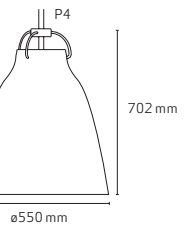

CARAVAGGIO MATT™ DESIGN - CECILIE MANZ 2005					DKK		SEK		NOK		GBP		EURO
PRODUCT NAME	DESCRIPTION	PRODUCT CODE	LIGHT SOURCE*	LIGHT SOURCE MAX LENGTH/DIA.	EXCL. VAT	INCL. VAT	EXCL. VAT	INCL. VAT	EXCL. VAT	INCL. VAT	EXCL. VAT	INCL. VAT	EXCL. VAT
Pendant 1 white	White matt lacquer, white cord, 3 m	14031113	E27 max 46W	110 / 60 mm	1.436,-	1.795,-	1.800,-	2.250,-	1.880,-	2.350,-	162,50	195,-	195,-
Pendant 1 white	White matt lacquer, white cord, 6 m	14032013	E27 max 46W	110 / 60 mm	1.556,-	1.945,-	1.960,-	2.450,-	2.040,-	2.550,-	175,-	210,-	213,-
Pendant 1 grey25	Light grey matt lacquer, light grey cord, 3 m	14033112	E27 max 46W	110 / 60 mm	1.436,-	1.795,-	1.800,-	2.250,-	1.880,-	2.350,-	162,50	195,-	195,-
Pendant 1 grey25	Light grey matt lacquer, light grey cord, 6 m	14034012	E27 max 46W	110 / 60 mm	1.556,-	1.945,-	1.960,-	2.450,-	2.040,-	2.550,-	175,-	210,-	213,-
Pendant 1 grey45	Dark grey matt lacquer, grey cord, 3 m	14035112	E27 max 46W	110 / 60 mm	1.436,-	1.795,-	1.800,-	2.250,-	1.880,-	2.350,-	162,50	195,-	195,-
Pendant 1 grey45	Dark grey matt lacquer, grey cord, 6 m	14036012	E27 max 46W	110 / 60 mm	1.556,-	1.945,-	1.960,-	2.450,-	2.040,-	2.550,-	175,-	210,-	213,-
Pendant 1 black	Black matt lacquer, grey cord, 3 m	14037108	E27 max 46W	110 / 60 mm	1.436,-	1.795,-	1.800,-	2.250,-	1.880,-	2.350,-	162,50	195,-	195,-
Pendant 1 black	Black matt lacquer, grey cord, 6 m	14038008	E27 max 46W	110 / 60 mm	1.556,-	1.945,-	1.960,-	2.450,-	2.040,-	2.550,-	175,-	210,-	213,-
Pendant 2 white	White matt lacquer, white cord, 3 m	14031213	E27 max 100W	160 / 100 mm	1.996,-	2.495,-	2.520,-	3.150,-	2.620,-	3.275,-	232,50	279,-	272,-
Pendant 2 white	White matt lacquer, white cord, 6 m	14032113	E27 max 100W	160 / 100 mm	2.116,-	2.645,-	2.680,-	3.350,-	2.780,-	3.475,-	247,50	297,-	290,-
Pendant 2 grey25	Light grey matt lacquer, light grey cord, 3 m	14033212	E27 max 100W	160 / 100 mm	1.996,-	2.495,-	2.520,-	3.150,-	2.620,-	3.275,-	232,50	279,-	272,-
Pendant 2 grey25	Light grey matt lacquer, light grey cord, 6 m	14034112	E27 max 100W	160 / 100 mm	2.116,-	2.645,-	2.680,-	3.350,-	2.780,-	3.475,-	247,50	297,-	290,-
Pendant 2 grey45	Dark grey matt lacquer, grey cord, 3 m	14035212	E27 max 100W	160 / 100 mm	1.996,-	2.495,-	2.520,-	3.150,-	2.620,-	3.275,-	232,50	279,-	272,-
Pendant 2 grey45	Dark grey matt lacquer, grey cord, 6 m	14036112	E27 max 100W	160 / 100 mm	2.116,-	2.645,-	2.680,-	3.350,-	2.780,-	3.475,-	247,50	297,-	290,-
Pendant 2 black	Black matt lacquer, grey cord, 3 m	14037208	E27 max 100W	160 / 100 mm	1.996,-	2.495,-	2.520,-	3.150,-	2.620,-	3.275,-	232,50	279,-	272,-
Pendant 2 black	Black matt lacquer, grey cord, 6 m	14038108	E27 max 100W	160 / 100 mm	2.116,-	2.645,-	2.680,-	3.350,-	2.780,-	3.475,-	247,50	297,-	290,-
Pendant 3 white	White matt lacquer, white cord, 3 m	14031313	E27 max 100W	250 / 100 mm	3.516,-	4.395,-	4.396,-	5.495,-	4.620,-	5.775,-	405,-	486,-	474,-
Pendant 3 white	White matt lacquer, white cord, 6 m	14032213	E27 max 100W	250 / 100 mm	3.636,-	4.545,-	4.556,-	5.695,-	4.780,-	5.975,-	417,50	501,-	492,-
Pendant 3 grey25	Light grey matt lacquer, light grey cord, 3 m	14033312	E27 max 100W	250 / 100 mm	3.516,-	4.395,-	4.396,-	5.495,-	4.620,-	5.775,-	405,-	486,-	474,-
Pendant 3 grey25	Light grey matt lacquer, light grey cord, 6 m	14034212	E27 max 100W	250 / 100 mm	3.636,-	4.545,-	4.556,-	5.695,-	4.780,-	5.975,-	417,50	501,-	492,-
Pendant 3 grey45	Dark grey matt lacquer, grey cord, 3 m	14035312	E27 max 100W	250 / 100 mm	3.516,-	4.395,-	4.396,-	5.495,-	4.620,-	5.775,-	405,-	486,-	474,-
Pendant 3 grey45	Dark grey matt lacquer, grey cord, 6 m	14036212	E27 max 100W	250 / 100 mm	3.636,-	4.545,-	4.556,-	5.695,-	4.780,-	5.975,-	417,50	501,-	492,-
Pendant 3 black	Black matt lacquer, grey cord, 3 m	14037308	E27 max 100W	250 / 100 mm	3.516,-	4.395,-	4.396,-	5.495,-	4.620,-	5.775,-	405,-	486,-	474,-
Pendant 3 black	Black matt lacquer, grey cord, 6 m	14038208	E27 max 100W	250 / 100 mm	3.636,-	4.545,-	4.556,-	5.695,-	4.780,-	5.975,-	417,50	501,-	492,-

ENERGY LABEL A++, A+, A, B, C, D

CE, IP20, Class II