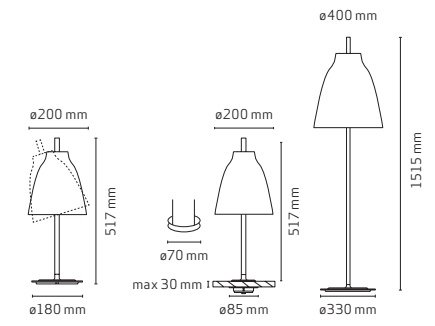

CARAVAGGIO™ DESIGN - CECILIE MANZ 2005					DKK		SEK		NOK		GBP		EURO
PRODUCT NAME	DESCRIPTION	PRODUCT CODE	LIGHT SOURCE*	LIGHT SOURCE MAX LENGTH/DIA.	EXCL. VAT	INCL. VAT	EXCL. VAT	INCL. VAT	EXCL. VAT	INCL. VAT	EXCL. VAT	INCL. VAT	EXCL. VAT
Pendant 4 - E27 white	White high-gloss lacquer, grey cord, 6 m	54008705	E27 max 150W	300 / 100 mm	4.556,-	5.695,-	5.720,-	7.150,-	5.980,-	7.475,-	525,-	630,-	615,-
Pendant 4 - E27 black	Black high-gloss lacquer, red cord, 6 m	54008608	E27 max 150W	300 / 100 mm	4.556,-	5.695,-	5.720,-	7.150,-	5.980,-	7.475,-	525,-	630,-	615,-
Pendant 4 - E27 black/black	Black high-gloss lacquer, black-chrome suspension, black cord, 6 m	54007908	E27 max 150W	300 / 100 mm	4.556,-	5.695,-	5.720,-	7.150,-	5.980,-	7.475,-	525,-	630,-	615,-
Pendant 4 - 2x42W white	White high-gloss lacquer, grey cord, 6 m	64009105	GX24q-4 2x42W	300 / 100 mm	5.356,-	6.695,-	6.700,-	8.375,-	7.020,-	8.775,-	627,50	753,-	725,-
Pendant 4 - 2x42W black	Black high-gloss lacquer, red cord, 6 m	64009008	GX24q-4 2x42W	300 / 100 mm	5.356,-	6.695,-	6.700,-	8.375,-	7.020,-	8.775,-	627,50	753,-	725,-
Pendant 4 - DALI white	White high-gloss lacquer, grey cord, 6 m	34020605	GX24q-4 2x42W	300 / 100 mm	5.356,-	6.695,-	6.700,-	8.375,-	7.020,-	8.775,-	627,50	753,-	725,-
Pendant 4 - DALI black	Black high-gloss lacquer, red cord, 6 m	34020508	GX24q-4 2x42W	300 / 100 mm	5.356,-	6.695,-	6.700,-	8.375,-	7.020,-	8.775,-	627,50	753,-	725,-
Table white	White high-gloss, matt lacquer	82081305	E27 max 46W	113 / 61 mm	2.796,-	3.495,-	3.500,-	4.375,-	3.660,-	4.575,-	322,50	387,-	378,-
Table black	Black high-gloss, matt lacquer	82081008	E27 max 46W	113 / 61 mm	2.796,-	3.495,-	3.500,-	4.375,-	3.660,-	4.575,-	322,50	387,-	378,-
Table plug-in white	White high-gloss, matt lacquer	82081405	E27 max 46W	113 / 61 mm	2.796,-	3.495,-	3.500,-	4.375,-	3.660,-	4.575,-	322,50	387,-	378,-
Table plug-in black	Black high-gloss, matt lacquer	82081108	E27 max 46W	113 / 61 mm	2.796,-	3.495,-	3.500,-	4.375,-	3.660,-	4.575,-	322,50	387,-	378,-
Floor white	White high-gloss, matt lacquer	81081505	E27 max 150W	225 / 80 mm	5.196,-	6.495,-	6.520,-	8.150,-	6.820,-	8.525,-	607,50	729,-	700,-
Floor black	Black high-gloss, matt lacquer	81081208	E27 max 150W	225 / 80 mm	5.196,-	6.495,-	6.520,-	8.150,-	6.820,-	8.525,-	607,50	729,-	700,-
ENERGY LABEL P4 E27 A++, A+, A, B, C, D P4 2x42W A (ECG: A1 BAT) P4 2x42W DALI A (ECG: A1) T + F A++, A+, A, B, C, D											CE, IP20, Class II