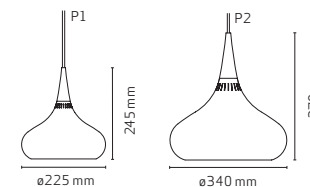

ORIENT™ DESIGN - JO HAMMERBORG 1963					DKK		SEK		NOK		GBP		EURO
PRODUCT NAME	DESCRIPTION	PRODUCT CODE	LIGHT SOURCE*	LIGHT SOURCE MAX LENGTH/DIA.	EXCL. VAT	INCL. VAT	EXCL. VAT	INCL. VAT	EXCL. VAT	INCL. VAT	EXCL. VAT	INCL. VAT	EXCL. VAT
Pendant 1	Polished copper with clear lacquer, rosewood, black cord, 3 m	34192064	E27 max 60W	98 / - mm	2.396,-	2.995,-	3.000,-	3.750,-	3.140,-	3.925,-	262,50	315,-	328,-
Pendant 1	Polished copper with clear lacquer, rosewood, black cord, 6 m	34192464	E27 max 60W	98 / - mm	2.516,-	3.145,-	3.160,-	3.950,-	3.300,-	4.125,-	275,-	330,-	346,-
Pendant 2	Polished copper with clear lacquer, rosewood, black cord, 3 m	34192264	E27 max 75W	156 / - mm	3.596,-	4.495,-	4.500,-	5.625,-	4.716,-	5.895,-	395,-	474,-	492,-
Pendant 2	Polished copper with clear lacquer, rosewood, black cord, 6 m	34192664	E27 max 75W	156 / - mm	3.716,-	4.645,-	4.660,-	5.825,-	4.876,-	6.095,-	410,-	492,-	510,-
ENERGY LABEL A++, A+, A, B, C, D											CE, IP20, Class II