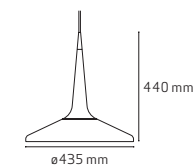

JUICY™ DESIGN - SALTO & SIGSGAARD 2011					DKK		SEK		NOK		GBP		EURO
PRODUCT NAME	DESCRIPTION	PRODUCT CODE	LIGHT SOURCE*	LIGHT SOURCE MAX LENGTH/DIA.	EXCL. VAT	INCL. VAT	EXCL. VAT	INCL. VAT	EXCL. VAT	INCL. VAT	EXCL. VAT	INCL. VAT	EXCL. VAT
Pendant white	White high-gloss, 6 m cord	94183505	E27 max 30W	156 / 100 mm	2.860,-	3.575,-	3.580,-	4.475,-	3.756,-	4.695,-	332,50	399,-	388,-
Pendant black	Black high-gloss, 6 m cord	94183608	E27 max 30W	156 / 100 mm	2.860,-	3.575,-	3.580,-	4.475,-	3.756,-	4.695,-	332,50	399,-	388,-
ENERGY LABEL A++, A+, A, B, C, D											CE, IP20, Class II