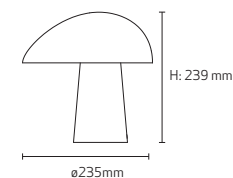

NIGHT OWL™ DESIGN - NICOLAI WIIG HANSEN 2015					DKK		SEK		NOK		GBP		EURO
PRODUCT NAME	DESCRIPTION	PRODUCT CODE	LIGHT SOURCE*	LIGHT SOURCE MAX LENGTH/DIA.	EXCL. VAT	INCL. VAT	EXCL. VAT	INCL. VAT	EXCL. VAT	INCL. VAT	EXCL. VAT	INCL. VAT	EXCL. VAT
Night Owl midnight blue	Midnight blue matt lacquer	52698203	E27 max 15W	110 / 60 mm	956,-	1.195,-	1.196,-	1.495,-	1.260,-	1.575,-	101,66	122,-	129,-
Night Owl smokey white	Smokey white matt lacquer	52698305	E27 max 15W	110 / 60 mm	956,-	1.195,-	1.196,-	1.495,-	1.260,-	1.575,-	101,66	122,-	129,-
Night Owl midnight blue/ash	Midnight blue matt lacquer, ash	52698003	E27 max 15W	110 / 60 mm	1.196,-	1.495,-	1.516,-	1.895,-	1.580,-	1.975,-	126,66	152,-	161,-
Night Owl smokey white/ash	Smokey white matt lacquer, ash	52698105	E27 max 15W	110 / 60 mm	1.196,-	1.495,-	1.516,-	1.895,-	1.580,-	1.975,-	126,66	152,-	161,-
ENERGY LABEL A++, A+, A, B, C, D											CE, IP20, Class II