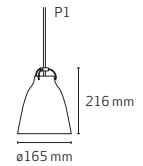

CARAVAGGIO MATT™ DESIGN - CECILIE MANZ 2005					DKK		SEK		NOK		GBP		EURO
PRODUCT NAME	DESCRIPTION	PRODUCT CODE	LIGHT SOURCE*	LIGHT SOURCE MAX LENGTH/DIA.	EXCL. VAT	INCL. VAT	EXCL. VAT	INCL. VAT	EXCL. VAT	INCL. VAT	EXCL. VAT	INCL. VAT	EXCL. VAT
Pendant 1 white	White matt lacquer, white cord, 3 m	14031113	E27 max 46W	110 / 60 mm	1.436,-	1.795,-	1.800,-	2.250,-	1.880,-	2.350,-	162,50	195,-	195,-
Pendant 1 white	White matt lacquer, white cord, 6 m	14032013	E27 max 46W	110 / 60 mm	1.556,-	1.945,-	1.960,-	2.450,-	2.040,-	2.550,-	175,-	210,-	213,-
Pendant 1 grey25	Light grey matt lacquer, light grey cord, 3 m	14033112	E27 max 46W	110 / 60 mm	1.436,-	1.795,-	1.800,-	2.250,-	1.880,-	2.350,-	162,50	195,-	195,-
Pendant 1 grey25	Light grey matt lacquer, light grey cord, 6 m	14034012	E27 max 46W	110 / 60 mm	1.556,-	1.945,-	1.960,-	2.450,-	2.040,-	2.550,-	175,-	210,-	213,-
Pendant 1 grey45	Dark grey matt lacquer, grey cord, 3 m	14035112	E27 max 46W	110 / 60 mm	1.436,-	1.795,-	1.800,-	2.250,-	1.880,-	2.350,-	162,50	195,-	195,-
Pendant 1 grey45	Dark grey matt lacquer, grey cord, 6 m	14036012	E27 max 46W	110 / 60 mm	1.556,-	1.945,-	1.960,-	2.450,-	2.040,-	2.550,-	175,-	210,-	213,-
Pendant 1 black	Black matt lacquer, grey cord, 3 m	14037108	E27 max 46W	110 / 60 mm	1.436,-	1.795,-	1.800,-	2.250,-	1.880,-	2.350,-	162,50	195,-	195,-
Pendant 1 black	Black matt lacquer, grey cord, 6 m	14038008	E27 max 46W	110 / 60 mm	1.556,-	1.945,-	1.960,-	2.450,-	2.040,-	2.550,-	175,-	210,-	213,-
Pendant 2 white	White matt lacquer, white cord, 3 m	14031213	E27 max 100W	160 / 100 mm	1.996,-	2.495,-	2.520,-	3.150,-	2.620,-	3.275,-	232,50	279,-	272,-
Pendant 2 white	White matt lacquer, white cord, 6 m	14032113	E27 max 100W	160 / 100 mm	2.116,-	2.645,-	2.680,-	3.350,-	2.780,-	3.475,-	247,50	297,-	290,-
Pendant 2 grey25	Light grey matt lacquer, light grey cord, 3 m	14033212	E27 max 100W	160 / 100 mm	1.996,-	2.495,-	2.520,-	3.150,-	2.620,-	3.275,-	232,50	279,-	272,-
Pendant 2 grey25	Light grey matt lacquer, light grey cord, 6 m	14034112	E27 max 100W	160 / 100 mm	2.116,-	2.645,-	2.680,-	3.350,-	2.780,-	3.475,-	247,50	297,-	290,-
Pendant 2 grey45	Dark grey matt lacquer, grey cord, 3 m	14035212	E27 max 100W	160 / 100 mm	1.996,-	2.495,-	2.520,-	3.150,-	2.620,-	3.275,-	232,50	279,-	272,-
Pendant 2 grey45	Dark grey matt lacquer, grey cord, 6 m	14036112	E27 max 100W	160 / 100 mm	2.116,-	2.645,-	2.680,-	3.350,-	2.780,-	3.475,-	247,50	297,-	290,-
Pendant 2 black	Black matt lacquer, grey cord, 3 m	14037208	E27 max 100W	160 / 100 mm	1.996,-	2.495,-	2.520,-	3.150,-	2.620,-	3.275,-	232,50	279,-	272,-
Pendant 2 black	Black matt lacquer, grey cord, 6 m	14038108	E27 max 100W	160 / 100 mm	2.116,-	2.645,-	2.680,-	3.350,-	2.780,-	3.475,-	247,50	297,-	290,-
Pendant 3 white	White matt lacquer, white cord, 3 m	14031313	E27 max 100W	250 / 100 mm	3.516,-	4.395,-	4.396,-	5.495,-	4.620,-	5.775,-	405,-	486,-	474,-
Pendant 3 white	White matt lacquer, white cord, 6 m	14032213	E27 max 100W	250 / 100 mm	3.636,-	4.545,-	4.556,-	5.695,-	4.780,-	5.975,-	417,50	501,-	492,-
Pendant 3 grey25	Light grey matt lacquer, light grey cord, 3 m	14033312	E27 max 100W	250 / 100 mm	3.516,-	4.395,-	4.396,-	5.495,-	4.620,-	5.775,-	405,-	486,-	474,-
Pendant 3 grey25	Light grey matt lacquer, light grey cord, 6 m	14034212	E27 max 100W	250 / 100 mm	3.636,-	4.545,-	4.556,-	5.695,-	4.780,-	5.975,-	417,50	501,-	492,-
Pendant 3 grey45	Dark grey matt lacquer, grey cord, 3 m	14035312	E27 max 100W	250 / 100 mm	3.516,-	4.395,-	4.396,-	5.495,-	4.620,-	5.775,-	405,-	486,-	474,-
Pendant 3 grey45	Dark grey matt lacquer, grey cord, 6 m	14036212	E27 max 100W	250 / 100 mm	3.636,-	4.545,-	4.556,-	5.695,-	4.780,-	5.975,-	417,50	501,-	492,-
Pendant 3 black	Black matt lacquer, grey cord, 3 m	14037308	E27 max 100W	250 / 100 mm	3.516,-	4.395,-	4.396,-	5.495,-	4.620,-	5.775,-	405,-	486,-	474,-
Pendant 3 black	Black matt lacquer, grey cord, 6 m	14038208	E27 max 100W	250 / 100 mm	3.636,-	4.545,-	4.556,-	5.695,-	4.780,-	5.975,-	417,50	501,-	492,-

ENERGY LABEL A++, A+, A, B, C, D

CE, IP20, Class II