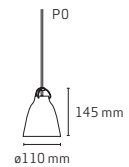

CARAVAGGIO™ DESIGN - CECILIE MANZ 2005					DKK		SEK		NOK		GBP		EURO
PRODUCT NAME	DESCRIPTION	PRODUCT CODE	LIGHT SOURCE*	LIGHT SOURCE MAX LENGTH/DIA.	EXCL. VAT	INCL. VAT	EXCL. VAT	INCL. VAT	EXCL. VAT	INCL. VAT	EXCL. VAT	INCL. VAT	EXCL. VAT
Pendant 0 white	White high-gloss lacquer, grey cord, 3 m	74006605	G9 max 33W	70 / 40 mm	1.000,-	1.250,-	1.260,-	1.575,-	1.300,-	1.625,-	112,50	135,-	134,-
Pendant 0 black	Black high-gloss lacquer, red cord, 3 m	74006508	G9 max 33W	70 / 40 mm	1.000,-	1.250,-	1.260,-	1.575,-	1.300,-	1.625,-	112,50	135,-	134,-
Pendant 0 blackblack	Black high-gloss lacquer, black-chrome suspension, black cord, 3 m	54007508	G9 max 33W	70 / 40 mm	1.000,-	1.250,-	1.260,-	1.575,-	1.300,-	1.625,-	112,50	135,-	134,-
Pendant 1 white	White high-gloss lacquer, grey cord, 3 m	54006905	E27 max 46W	110 / 60 mm	1.436,-	1.795,-	1.800,-	2.250,-	1.880,-	2.350,-	162,50	195,-	195,-
Pendant 1 white	White high-gloss lacquer, grey cord, 6 m	54007305	E27 max 46W	110 / 60 mm	1.556,-	1.945,-	1.960,-	2.450,-	2.040,-	2.550,-	175,-	210,-	213,-
Pendant 1 black	Black high-gloss lacquer, red cord, 3 m	54006708	E27 max 46W	110 / 60 mm	1.436,-	1.795,-	1.800,-	2.250,-	1.880,-	2.350,-	162,50	195,-	195,-
Pendant 1 black	Black high-gloss lacquer, red cord, 6 m	54007108	E27 max 46W	110 / 60 mm	1.556,-	1.945,-	1.960,-	2.450,-	2.040,-	2.550,-	175,-	210,-	213,-
Pendant 1 blackblack	Black high-gloss lacquer, black-chrome suspension, black cord, 3 m	54007608	E27 max 46W	110 / 60 mm	1.436,-	1.795,-	1.800,-	2.250,-	1.880,-	2.350,-	162,50	195,-	195,-
Pendant 1 blackblack	Black high-gloss lacquer, black-chrome suspension, black cord, 6 m	54020008	E27 max 46W	110 / 60 mm	1.556,-	1.945,-	1.960,-	2.450,-	2.040,-	2.550,-	175,-	210,-	213,-
Pendant 2 white	White high-gloss lacquer, grey cord, 3 m	54007005	E27 max 100W	160 / 100 mm	1.996,-	2.495,-	2.520,-	3.150,-	2.620,-	3.275,-	232,50	279,-	272,-
Pendant 2 white	White high-gloss lacquer, grey cord, 6 m	54007405	E27 max 100W	160 / 100 mm	2.116,-	2.645,-	2.680,-	3.350,-	2.780,-	3.475,-	247,50	297,-	290,-
Pendant 2 black	Black high-gloss lacquer, red cord, 3 m	54006808	E27 max 100W	160 / 100 mm	1.996,-	2.495,-	2.520,-	3.150,-	2.620,-	3.275,-	232,50	279,-	272,-
Pendant 2 black	Black high-gloss lacquer, red cord, 6 m	54007208	E27 max 100W	160 / 100 mm	2.116,-	2.645,-	2.680,-	3.350,-	2.780,-	3.475,-	247,50	297,-	290,-
Pendant 2 blackblack	Black high-gloss lacquer, black-chrome suspension, black cord, 3 m	54007708	E27 max 100W	160 / 100 mm	1.996,-	2.495,-	2.520,-	3.150,-	2.620,-	3.275,-	232,50	279,-	272,-
Pendant 2 blackblack	Black high-gloss lacquer, black-chrome suspension, black cord, 6 m	54020108	E27 max 100W	160 / 100 mm	2.116,-	2.645,-	2.680,-	3.350,-	2.780,-	3.475,-	247,50	297,-	290,-
Pendant 3 white	White high-gloss lacquer, grey cord, 3 m	74009505	E27 max 100W	250 / 100 mm	3.516,-	4.395,-	4.396,-	5.495,-	4.620,-	5.775,-	405,-	486,-	474,-
Pendant 3 white	White high-gloss lacquer, grey cord, 6 m	74009705	E27 max 100W	250 / 100 mm	3.636,-	4.545,-	4.556,-	5.695,-	4.780,-	5.975,-	417,50	501,-	492,-
Pendant 3 black	Black high-gloss lacquer, red cord, 3 m	74009408	E27 max 100W	250 / 100 mm	3.516,-	4.395,-	4.396,-	5.495,-	4.620,-	5.775,-	405,-	486,-	474,-
Pendant 3 black	Black high-gloss lacquer, red cord, 6 m	74009608	E27 max 100W	250 / 100 mm	3.636,-	4.545,-	4.556,-	5.695,-	4.780,-	5.975,-	417,50	501,-	492,-
Pendant 3 blackblack	Black high-gloss lacquer, black-chrome suspension, black cord, 3 m	54007808	E27 max 100W	250 / 100 mm	3.516,-	4.395,-	4.396,-	5.495,-	4.620,-	5.775,-	405,-	486,-	474,-
Pendant 3 blackblack	Black high-gloss lacquer, black-chrome suspension, black cord, 6 m	54020208	E27 max 100W	250 / 100 mm	3.636,-	4.545,-	4.556,-	5.695,-	4.780,-	5.975,-	417,50	501,-	492,-

ENERGY LABEL P0 A+, A, D P1-P3 E27 A++, A+, A, B, C, D

CE, IP20, Class II