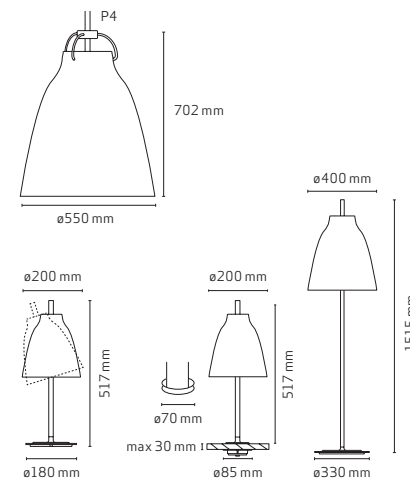

CARAVAGGIO MATT™ DESIGN - CECILIE MANZ 2011					DKK		SEK		NOK		GBP		EURO
PRODUCT NAME	DESCRIPTION	PRODUCT CODE	LIGHT SOURCE*	LIGHT SOURCE MAX LENGTH/DIA.	EXCL. VAT	INCL. VAT	EXCL. VAT	INCL. VAT	EXCL. VAT	INCL. VAT	EXCL. VAT	INCL. VAT	EXCL. VAT
Pendant 4 - E27 white	Matt white, white cord, 6 m	14031413	E27 max 150W	300 / 100 mm	4.556,-	5.695,-	5.720,-	7.150,-	5.980,-	7.475,-	525,-	630,-	615,-
Pendant 4 - E27 grey25	Matt light grey, light grey cord, 6 m	14033412	E27 max 150W	300 / 100 mm	4.556,-	5.695,-	5.720,-	7.150,-	5.980,-	7.475,-	525,-	630,-	615,-
Pendant 4 - E27 grey45	Matt dark grey, grey cord, 6 m	14035412	E27 max 150W	300 / 100 mm	4.556,-	5.695,-	5.720,-	7.150,-	5.980,-	7.475,-	525,-	630,-	615,-
Pendant 4 - E27 black	Matt black lacquer, grey cord, 6 m	14037408	E27 max 150W	300 / 100 mm	4.556,-	5.695,-	5.720,-	7.150,-	5.980,-	7.475,-	525,-	630,-	615,-
Table grey25	Grey25 matt lacquer	52403112	E27 max 46W	113 / 60 mm	2.796,-	3.495,-	3.500,-	4.375,-	3.660,-	4.575,-	322,50	387,-	378,-
Table plug-in grey25	Grey25 matt lacquer	52403712	E27 max 46W	113 / 60 mm	2.796,-	3.495,-	3.500,-	4.375,-	3.660,-	4.575,-	322,50	387,-	378,-
Floor grey25	Grey25 matt lacquer	51403012	E27 max 150W	225 / 80 mm	5.196,-	6.495,-	6.520,-	8.150,-	6.820,-	8.525,-	607,50	729,-	700,-

ENERGY LABEL A++, A+, A, B, C, D CE, IP20, Class II