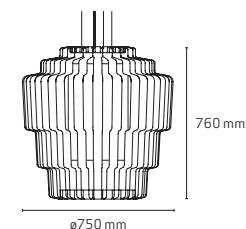

FSC approved rosewood

PALLAS™ DESIGN - FORMFJORD 2012					DKK		SEK		NOK		GBP		EURO
PRODUCT NAME	DESCRIPTION	PRODUCT CODE	LIGHT SOURCE*	LIGHT SOURCE MAX LENGTH/DIA.	EXCL. VAT	INCL. VAT	EXCL. VAT	INCL. VAT	EXCL. VAT	INCL. VAT	EXCL. VAT	INCL. VAT	EXCL. VAT
Pendant white	White high-gloss lacquer, acid treated opal glass, 6 m cord	24200905	E27 max 200W	-	13.596,-	16.995,-	17.196,-	21.495,-	18.076,-	22.595,-	1.630,-	1.956,-	1.950,-
Pendant black	Black high-gloss lacquer, acid treated opal glass, 6 m cord	24201008	E27 max 200W	-	13.596,-	16.995,-	17.196,-	21.495,-	18.076,-	22.595,-	1.630,-	1.956,-	1.950,-
ENERGY LABEL A++, A+, A, B, C, D											CE, IP20, Class II