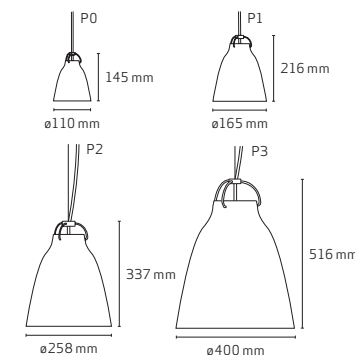

CARAVAGGIO OPAL™ DESIGN - CECILIE MANZ 2005					DKK		SEK		NOK		GBP		EURO
PRODUCT NAME	DESCRIPTION	PRODUCT CODE	LIGHT SOURCE*	LIGHT SOURCE MAX LENGTH/DIA.	EXCL. VAT	INCL. VAT	EXCL. VAT	INCL. VAT	EXCL. VAT	INCL. VAT	EXCL. VAT	INCL. VAT	EXCL. VAT
Pendant 0	Hand-blown opal glass, silver cord, 3 m	84183005	G9 max 33W	70 / 40 mm	1.300,-	1.625,-	1.640,-	2.050,-	1.720,-	2.150,-	147,50	177,-	172,-
Pendant 1	Hand-blown opal glass, silver cord, 3 m	84183105	E27 max 46W	115 / 60 mm	1.660,-	2.075,-	2.076,-	2.595,-	2.180,-	2.725,-	187,50	225,-	223,-
Pendant 1	Hand-blown opal glass, silver cord, 6 m	84183405	E27 max 46W	115 / 60 mm	1.804,-	2.255,-	2.236,-	2.795,-	2.340,-	2.925,-	207,50	249,-	243,-
Pendant 2	Hand-blown opal glass, silver cord, 3 m	84183205	E27 max 100W	217 / 100 mm	2.680,-	3.350,-	3.356,-	4.195,-	3.516,-	4.395,-	305,-	366,-	360,-
Pendant 2	Hand-blown opal glass, silver cord, 6 m	84183905	E27 max 100W	217 / 100 mm	2.824,-	3.530,-	3.516,-	4.395,-	3.676,-	4.595,-	325,-	390,-	380,-
Pendant 3	Hand-blown opal glass, silver cord, 3 m	84183305	E27 max 100W	319 / 100 mm	4.580,-	5.725,-	5.740,-	7.175,-	6.000,-	7.500,-	525,-	630,-	616,-
Pendant 3	Hand-blown opal glass, silver cord, 6 m	84184105	E27 max 100W	319 / 100 mm	4.724,-	5.905,-	5.900,-	7.375,-	6.160,-	7.700,-	545,-	654,-	636,-

ENERGY LABEL P0 A+, A, D P1-P3 A++, A+, A, B, C, D CE, IP20, Class II