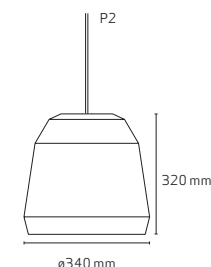

MINGUS P1 - DETAILS AT PAGE 11