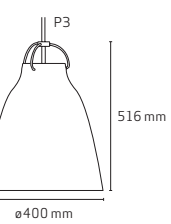

CARAVAGGIO™ DESIGN - CECILIE MANZ 2005					DKK		SEK		NOK		GBP		EURO
PRODUCT NAME	DESCRIPTION	PRODUCT CODE	LIGHT SOURCE*	LIGHT SOURCE MAX LENGTH/DIA.	EXCL. VAT	INCL. VAT	EXCL. VAT	INCL. VAT	EXCL. VAT	INCL. VAT	EXCL. VAT	INCL. VAT	EXCL. VAT
Pendant 0 white	White high-gloss lacquer, grey cord, 3 m	74006605	G9 max 33W	70 / 40 mm	1.000,-	1.250,-	1.260,-	1.575,-	1.300,-	1.625,-	112,50	135,-	134,-
Pendant 0 black	Black high-gloss lacquer, red cord, 3 m	74006508	G9 max 33W	70 / 40 mm	1.000,-	1.250,-	1.260,-	1.575,-	1.300,-	1.625,-	112,50	135,-	134,-
Pendant 0 blackblack	Black high-gloss lacquer, black-chrome suspension, black cord, 3 m	54007508	G9 max 33W	70 / 40 mm	1.000,-	1.250,-	1.260,-	1.575,-	1.300,-	1.625,-	112,50	135,-	134,-
Pendant 1 white	White high-gloss lacquer, grey cord, 3 m	54006905	E27 max 46W	110 / 60 mm	1.436,-	1.795,-	1.800,-	2.250,-	1.880,-	2.350,-	162,50	195,-	195,-
Pendant 1 white	White high-gloss lacquer, grey cord, 6 m	54007305	E27 max 46W	110 / 60 mm	1.556,-	1.945,-	1.960,-	2.450,-	2.040,-	2.550,-	175,-	210,-	213,-
Pendant 1 black	Black high-gloss lacquer, red cord, 3 m	54006708	E27 max 46W	110 / 60 mm	1.436,-	1.795,-	1.800,-	2.250,-	1.880,-	2.350,-	162,50	195,-	195,-
Pendant 1 black	Black high-gloss lacquer, red cord, 6 m	54007108	E27 max 46W	110 / 60 mm	1.556,-	1.945,-	1.960,-	2.450,-	2.040,-	2.550,-	175,-	210,-	213,-
Pendant 1 blackblack	Black high-gloss lacquer, black-chrome suspension, black cord, 3 m	54007608	E27 max 46W	110 / 60 mm	1.436,-	1.795,-	1.800,-	2.250,-	1.880,-	2.350,-	162,50	195,-	195,-
Pendant 1 blackblack	Black high-gloss lacquer, black-chrome suspension, black cord, 6 m	54020008	E27 max 46W	110 / 60 mm	1.556,-	1.945,-	1.960,-	2.450,-	2.040,-	2.550,-	175,-	210,-	213,-
Pendant 2 white	White high-gloss lacquer, grey cord, 3 m	54007005	E27 max 100W	160 / 100 mm	1.996,-	2.495,-	2.520,-	3.150,-	2.620,-	3.275,-	232,50	279,-	272,-
Pendant 2 white	White high-gloss lacquer, grey cord, 6 m	54007405	E27 max 100W	160 / 100 mm	2.116,-	2.645,-	2.680,-	3.350,-	2.780,-	3.475,-	247,50	297,-	290,-
Pendant 2 black	Black high-gloss lacquer, red cord, 3 m	54006808	E27 max 100W	160 / 100 mm	1.996,-	2.495,-	2.520,-	3.150,-	2.620,-	3.275,-	232,50	279,-	272,-
Pendant 2 black	Black high-gloss lacquer, red cord, 6 m	54007208	E27 max 100W	160 / 100 mm	2.116,-	2.645,-	2.680,-	3.350,-	2.780,-	3.475,-	247,50	297,-	290,-
Pendant 2 blackblack	Black high-gloss lacquer, black-chrome suspension, black cord, 3 m	54007708	E27 max 100W	160 / 100 mm	1.996,-	2.495,-	2.520,-	3.150,-	2.620,-	3.275,-	232,50	279,-	272,-
Pendant 2 blackblack	Black high-gloss lacquer, black-chrome suspension, black cord, 6 m	54020108	E27 max 100W	160 / 100 mm	2.116,-	2.645,-	2.680,-	3.350,-	2.780,-	3.475,-	247,50	297,-	290,-
Pendant 3 white	White high-gloss lacquer, grey cord, 3 m	74009505	E27 max 100W	250 / 100 mm	3.516,-	4.395,-	4.396,-	5.495,-	4.620,-	5.775,-	405,-	486,-	474,-
Pendant 3 white	White high-gloss lacquer, grey cord, 6 m	74009705	E27 max 100W	250 / 100 mm	3.636,-	4.545,-	4.556,-	5.695,-	4.780,-	5.975,-	417,50	501,-	492,-
Pendant 3 black	Black high-gloss lacquer, red cord, 3 m	74009408	E27 max 100W	250 / 100 mm	3.516,-	4.395,-	4.396,-	5.495,-	4.620,-	5.775,-	405,-	486,-	474,-
Pendant 3 black	Black high-gloss lacquer, red cord, 6 m	74009608	E27 max 100W	250 / 100 mm	3.636,-	4.545,-	4.556,-	5.695,-	4.780,-	5.975,-	417,50	501,-	492,-
Pendant 3 blackblack	Black high-gloss lacquer, black-chrome suspension, black cord, 3 m	54007808	E27 max 100W	250 / 100 mm	3.516,-	4.395,-	4.396,-	5.495,-	4.620,-	5.775,-	405,-	486,-	474,-
Pendant 3 blackblack	Black high-gloss lacquer, black-chrome suspension, black cord, 6 m	54020208	E27 max 100W	250 / 100 mm	3.636,-	4.545,-	4.556,-	5.695,-	4.780,-	5.975,-	417,50	501,-	492,-

ENERGY LABEL P0 A+, A, D P1-P3 E27 A++, A+, A, B, C, D

CE, IP20, Class II