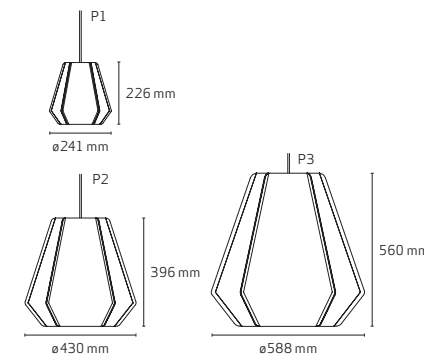

LULLABY™ DESIGN - MONICA FÖRSTER 2014					DKK		SEK		NOK		GBP		EURO
PRODUCT NAME	DESCRIPTION	PRODUCT CODE	LIGHT SOURCE*	LIGHT SOURCE MAX LENGTH/DIA.	EXCL. VAT	INCL. VAT	EXCL. VAT	INCL. VAT	EXCL. VAT	INCL. VAT	EXCL. VAT	INCL. VAT	EXCL. VAT
Pendant 1	Stone paper, ash, white cord, 3 m	34301005	E27 max 46W	110 / - mm	1.080,-	1.350,-	1.356,-	1.695,-	1.420,-	1.775,-	117,50	141,-	145,-
Pendant 2	Stone paper, ash, white cord, 3 m	34301105	E27 max 100W	190 / - mm	1.516,-	1.895,-	1.900,-	2.375,-	1.996,-	2.495,-	167,50	201,-	205,-
Pendant 2	Stone paper, ash, white cord, 6 m	34301305	E27 max 100W	190 / - mm	1.636,-	2.045,-	2.060,-	2.575,-	2.156,-	2.695,-	182,50	219,-	223,-
Pendant 3	Stone paper, ash, white cord, 6 m	34301205	E27 max 100W	280 / - mm	2.396,-	2.995,-	3.000,-	3.750,-	3.116,-	3.895,-	255,-	306,-	322,-
ENERGY LABEL A++, A+, A, B, C, D											CE, IP20, Class II