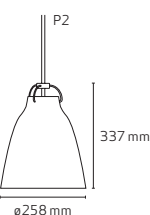

CARAVAGGIO™ DESIGN - CECILIE MANZ 2005					DKK		SEK		NOK		GBP		EURO
PRODUCT NAME	DESCRIPTION	PRODUCT CODE	LIGHT SOURCE*	LIGHT SOURCE MAX LENGTH/DIA.	EXCL. VAT	INCL. VAT	EXCL. VAT	INCL. VAT	EXCL. VAT	INCL. VAT	EXCL. VAT	INCL. VAT	EXCL. VAT
Pendant 0 white	White high-gloss lacquer, grey cord, 3 m	74006605	G9 max 33W	70 / 40 mm	1.000,-	1.250,-	1.260,-	1.575,-	1.300,-	1.625,-	112,50	135,-	134,-
Pendant 0 black	Black high-gloss lacquer, red cord, 3 m	74006508	G9 max 33W	70 / 40 mm	1.000,-	1.250,-	1.260,-	1.575,-	1.300,-	1.625,-	112,50	135,-	134,-
Pendant 0 blackblack	Black high-gloss lacquer, black-chrome suspension, black cord, 3 m	54007508	G9 max 33W	70 / 40 mm	1.000,-	1.250,-	1.260,-	1.575,-	1.300,-	1.625,-	112,50	135,-	134,-
Pendant 1 white	White high-gloss lacquer, grey cord, 3 m	54006905	E27 max 46W	110 / 60 mm	1.436,-	1.795,-	1.800,-	2.250,-	1.880,-	2.350,-	162,50	195,-	195,-
Pendant 1 white	White high-gloss lacquer, grey cord, 6 m	54007305	E27 max 46W	110 / 60 mm	1.556,-	1.945,-	1.960,-	2.450,-	2.040,-	2.550,-	175,-	210,-	213,-
Pendant 1 black	Black high-gloss lacquer, red cord, 3 m	54006708	E27 max 46W	110 / 60 mm	1.436,-	1.795,-	1.800,-	2.250,-	1.880,-	2.350,-	162,50	195,-	195,-
Pendant 1 black	Black high-gloss lacquer, red cord, 6 m	54007108	E27 max 46W	110 / 60 mm	1.556,-	1.945,-	1.960,-	2.450,-	2.040,-	2.550,-	175,-	210,-	213,-
Pendant 1 blackblack	Black high-gloss lacquer, black-chrome suspension, black cord, 3 m	54007608	E27 max 46W	110 / 60 mm	1.436,-	1.795,-	1.800,-	2.250,-	1.880,-	2.350,-	162,50	195,-	195,-
Pendant 1 blackblack	Black high-gloss lacquer, black-chrome suspension, black cord, 6 m	54020008	E27 max 46W	110 / 60 mm	1.556,-	1.945,-	1.960,-	2.450,-	2.040,-	2.550,-	175,-	210,-	213,-
Pendant 2 white	White high-gloss lacquer, grey cord, 3 m	54007005	E27 max 100W	160 / 100 mm	1.996,-	2.495,-	2.520,-	3.150,-	2.620,-	3.275,-	232,50	279,-	272,-
Pendant 2 white	White high-gloss lacquer, grey cord, 6 m	54007405	E27 max 100W	160 / 100 mm	2.116,-	2.645,-	2.680,-	3.350,-	2.780,-	3.475,-	247,50	297,-	290,-
Pendant 2 black	Black high-gloss lacquer, red cord, 3 m	54006808	E27 max 100W	160 / 100 mm	1.996,-	2.495,-	2.520,-	3.150,-	2.620,-	3.275,-	232,50	279,-	272,-
Pendant 2 black	Black high-gloss lacquer, red cord, 6 m	54007208	E27 max 100W	160 / 100 mm	2.116,-	2.645,-	2.680,-	3.350,-	2.780,-	3.475,-	247,50	297,-	290,-
Pendant 2 blackblack	Black high-gloss lacquer, black-chrome suspension, black cord, 3 m	54007708	E27 max 100W	160 / 100 mm	1.996,-	2.495,-	2.520,-	3.150,-	2.620,-	3.275,-	232,50	279,-	272,-
Pendant 2 blackblack	Black high-gloss lacquer, black-chrome suspension, black cord, 6 m	54020108	E27 max 100W	160 / 100 mm	2.116,-	2.645,-	2.680,-	3.350,-	2.780,-	3.475,-	247,50	297,-	290,-
Pendant 3 white	White high-gloss lacquer, grey cord, 3 m	74009505	E27 max 100W	250 / 100 mm	3.516,-	4.395,-	4.396,-	5.495,-	4.620,-	5.775,-	405,-	486,-	474,-
Pendant 3 white	White high-gloss lacquer, grey cord, 6 m	74009705	E27 max 100W	250 / 100 mm	3.636,-	4.545,-	4.556,-	5.695,-	4.780,-	5.975,-	417,50	501,-	492,-
Pendant 3 black	Black high-gloss lacquer, red cord, 3 m	74009408	E27 max 100W	250 / 100 mm	3.516,-	4.395,-	4.396,-	5.495,-	4.620,-	5.775,-	405,-	486,-	474,-
Pendant 3 black	Black high-gloss lacquer, red cord, 6 m	74009608	E27 max 100W	250 / 100 mm	3.636,-	4.545,-	4.556,-	5.695,-	4.780,-	5.975,-	417,50	501,-	492,-
Pendant 3 blackblack	Black high-gloss lacquer, black-chrome suspension, black cord, 3 m	54007808	E27 max 100W	250 / 100 mm	3.516,-	4.395,-	4.396,-	5.495,-	4.620,-	5.775,-	405,-	486,-	474,-
Pendant 3 blackblack	Black high-gloss lacquer, black-chrome suspension, black cord, 6 m	54020208	E27 max 100W	250 / 100 mm	3.636,-	4.545,-	4.556,-	5.695,-	4.780,-	5.975,-	417,50	501,-	492,-

ENERGY LABEL P0 A+, A, D P1-P3 E27 A++, A+, A, B, C, D

CE, IP20, Class II