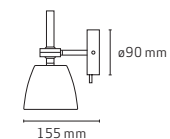

TAKERU™ DESIGN - HIDENORIKUGE 2005					DKK		SEK		NOK		GBP		EURO
PRODUCT NAME	DESCRIPTION	PRODUCT CODE	LIGHT SOURCE*	LIGHT SOURCE MAX LENGTH/DIA.	EXCL. VAT	INCL. VAT	EXCL. VAT	INCL. VAT	EXCL. VAT	INCL. VAT	EXCL. VAT	INCL. VAT	EXCL. VAT
Wall	White lacquer, matt chrome	53002905	G9 max 75W	50 / 15 mm	1.276,-	1.595,-	1.596,-	1.995,-	1.676,-	2.095,-	152,50	180,-	175,-
ENERGY LABEL A+, A, D											CE, IP20, Class II