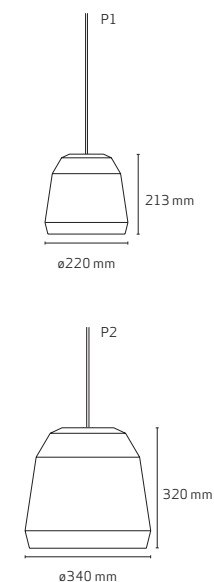

MINGUS™ DESIGN - CECILIE MANZ 2011					DKK		SEK		NOK		GBP		EURO
PRODUCT NAME	DESCRIPTION	PRODUCT CODE	LIGHT SOURCE*	LIGHT SOURCE MAX LENGTH/DIA.	EXCL. VAT	INCL. VAT	EXCL. VAT	INCL. VAT	EXCL. VAT	INCL. VAT	EXCL. VAT	INCL. VAT	EXCL. VAT
Pendant 1 very grey	Very grey lacquer, grey cord, 3 m	24197011	E27 max 46W	130 / - mm	1.516,-	1.895,-	1.900,-	2.375,-	1.996,-	2.495,-	177,50	213,-	206,-
Pendant 1 very grey	Very grey lacquer, grey cord, 6 m	24199011	E27 max 46W	130 / - mm	1.636,-	2.045,-	2.060,-	2.575,-	2.156,-	2.695,-	192,50	231,-	224,-
Pendant 1 pale moss	Pale moss lacquer, grey cord, 3 m	24197110	E27 max 46W	130 / - mm	1.516,-	1.895,-	1.900,-	2.375,-	1.996,-	2.495,-	177,50	213,-	206,-
Pendant 1 pale moss	Pale moss lacquer, grey cord, 6 m	24199110	E27 max 46W	130 / - mm	1.636,-	2.045,-	2.060,-	2.575,-	2.156,-	2.695,-	192,50	231,-	224,-
Pendant 1 dusty limestone	Dusty limestone lacquer, grey cord, 3 m	24197203	E27 max 46W	130 / - mm	1.516,-	1.895,-	1.900,-	2.375,-	1.996,-	2.495,-	177,50	213,-	206,-
Pendant 1 dusty limestone	Dusty limestone lacquer, grey cord, 6 m	24199203	E27 max 46W	130 / - mm	1.636,-	2.045,-	2.060,-	2.575,-	2.156,-	2.695,-	192,50	231,-	224,-
Pendant 1 nearly black	Nearly black lacquer, grey cord, 3 m	24197309	E27 max 46W	130 / - mm	1.516,-	1.895,-	1.900,-	2.375,-	1.996,-	2.495,-	177,50	213,-	206,-
Pendant 1 nearly black	Nearly black lacquer, grey cord, 6 m	24199309	E27 max 46W	130 / - mm	1.636,-	2.045,-	2.060,-	2.575,-	2.156,-	2.695,-	192,50	231,-	224,-
Pendant 1 light celadon	Light celadon lacquer, grey cord, 3 m	24197404	E27 max 46W	130 / - mm	1.516,-	1.895,-	1.900,-	2.375,-	1.996,-	2.495,-	177,50	213,-	206,-
Pendant 1 light celadon	Light celadon lacquer, grey cord, 6 m	24199404	E27 max 46W	130 / - mm	1.636,-	2.045,-	2.060,-	2.575,-	2.156,-	2.695,-	192,50	231,-	224,-
Pendant 1 white	White lacquer, white cord, 3 m	24197505	E27 max 46W	130 / - mm	1.516,-	1.895,-	1.900,-	2.375,-	1.996,-	2.495,-	177,50	213,-	206,-
Pendant 1 white	White lacquer, white cord, 6 m	24199505	E27 max 46W	130 / - mm	1.636,-	2.045,-	2.060,-	2.575,-	2.156,-	2.695,-	192,50	231,-	224,-
ENERGY LABEL A++, A+, A, B, C, D											CE, IP20, Class II