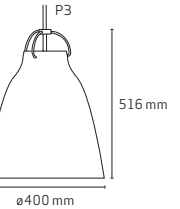

CARAVAGGIO MATT™ DESIGN - CECILIE MANZ 2005					DKK		SEK		NOK		GBP		EURO
PRODUCT NAME	DESCRIPTION	PRODUCT CODE	LIGHT SOURCE*	LIGHT SOURCE MAX LENGTH/DIA.	EXCL. VAT	INCL. VAT	EXCL. VAT	INCL. VAT	EXCL. VAT	INCL. VAT	EXCL. VAT	INCL. VAT	EXCL. VAT
Pendant 1 white	White matt lacquer, white cord, 3 m	14031113	E27 max 46W	110 / 60 mm	1.436,-	1.795,-	1.800,-	2.250,-	1.880,-	2.350,-	162,50	195,-	195,-
Pendant 1 white	White matt lacquer, white cord, 6 m	14032013	E27 max 46W	110 / 60 mm	1.556,-	1.945,-	1.960,-	2.450,-	2.040,-	2.550,-	175,-	210,-	213,-
Pendant 1 grey25	Light grey matt lacquer, light grey cord, 3 m	14033112	E27 max 46W	110 / 60 mm	1.436,-	1.795,-	1.800,-	2.250,-	1.880,-	2.350,-	162,50	195,-	195,-
Pendant 1 grey25	Light grey matt lacquer, light grey cord, 6 m	14034012	E27 max 46W	110 / 60 mm	1.556,-	1.945,-	1.960,-	2.450,-	2.040,-	2.550,-	175,-	210,-	213,-
Pendant 1 grey45	Dark grey matt lacquer, grey cord, 3 m	14035112	E27 max 46W	110 / 60 mm	1.436,-	1.795,-	1.800,-	2.250,-	1.880,-	2.350,-	162,50	195,-	195,-
Pendant 1 grey45	Dark grey matt lacquer, grey cord, 6 m	14036012	E27 max 46W	110 / 60 mm	1.556,-	1.945,-	1.960,-	2.450,-	2.040,-	2.550,-	175,-	210,-	213,-
Pendant 1 black	Black matt lacquer, grey cord, 3 m	14037108	E27 max 46W	110 / 60 mm	1.436,-	1.795,-	1.800,-	2.250,-	1.880,-	2.350,-	162,50	195,-	195,-
Pendant 1 black	Black matt lacquer, grey cord, 6 m	14038008	E27 max 46W	110 / 60 mm	1.556,-	1.945,-	1.960,-	2.450,-	2.040,-	2.550,-	175,-	210,-	213,-
Pendant 2 white	White matt lacquer, white cord, 3 m	14031213	E27 max 100W	160 / 100 mm	1.996,-	2.495,-	2.520,-	3.150,-	2.620,-	3.275,-	232,50	279,-	272,-
Pendant 2 white	White matt lacquer, white cord, 6 m	14032113	E27 max 100W	160 / 100 mm	2.116,-	2.645,-	2.680,-	3.350,-	2.780,-	3.475,-	247,50	297,-	290,-
Pendant 2 grey25	Light grey matt lacquer, light grey cord, 3 m	14033212	E27 max 100W	160 / 100 mm	1.996,-	2.495,-	2.520,-	3.150,-	2.620,-	3.275,-	232,50	279,-	272,-
Pendant 2 grey25	Light grey matt lacquer, light grey cord, 6 m	14034112	E27 max 100W	160 / 100 mm	2.116,-	2.645,-	2.680,-	3.350,-	2.780,-	3.475,-	247,50	297,-	290,-
Pendant 2 grey45	Dark grey matt lacquer, grey cord, 3 m	14035212	E27 max 100W	160 / 100 mm	1.996,-	2.495,-	2.520,-	3.150,-	2.620,-	3.275,-	232,50	279,-	272,-
Pendant 2 grey45	Dark grey matt lacquer, grey cord, 6 m	14036112	E27 max 100W	160 / 100 mm	2.116,-	2.645,-	2.680,-	3.350,-	2.780,-	3.475,-	247,50	297,-	290,-
Pendant 2 black	Black matt lacquer, grey cord, 3 m	14037208	E27 max 100W	160 / 100 mm	1.996,-	2.495,-	2.520,-	3.150,-	2.620,-	3.275,-	232,50	279,-	272,-
Pendant 2 black	Black matt lacquer, grey cord, 6 m	14038108	E27 max 100W	160 / 100 mm	2.116,-	2.645,-	2.680,-	3.350,-	2.780,-	3.475,-	247,50	297,-	290,-
Pendant 3 white	White matt lacquer, white cord, 3 m	14031313	E27 max 100W	250 / 100 mm	3.516,-	4.395,-	4.396,-	5.495,-	4.620,-	5.775,-	405,-	486,-	474,-
Pendant 3 white	White matt lacquer, white cord, 6 m	14032213	E27 max 100W	250 / 100 mm	3.636,-	4.545,-	4.556,-	5.695,-	4.780,-	5.975,-	417,50	501,-	492,-
Pendant 3 grey25	Light grey matt lacquer, light grey cord, 3 m	14033312	E27 max 100W	250 / 100 mm	3.516,-	4.395,-	4.396,-	5.495,-	4.620,-	5.775,-	405,-	486,-	474,-
Pendant 3 grey25	Light grey matt lacquer, light grey cord, 6 m	14034212	E27 max 100W	250 / 100 mm	3.636,-	4.545,-	4.556,-	5.695,-	4.780,-	5.975,-	417,50	501,-	492,-
Pendant 3 grey45	Dark grey matt lacquer, grey cord, 3 m	14035312	E27 max 100W	250 / 100 mm	3.516,-	4.395,-	4.396,-	5.495,-	4.620,-	5.775,-	405,-	486,-	474,-
Pendant 3 grey45	Dark grey matt lacquer, grey cord, 6 m	14036212	E27 max 100W	250 / 100 mm	3.636,-	4.545,-	4.556,-	5.695,-	4.780,-	5.975,-	417,50	501,-	492,-
Pendant 3 black	Black matt lacquer, grey cord, 3 m	14037308	E27 max 100W	250 / 100 mm	3.516,-	4.395,-	4.396,-	5.495,-	4.620,-	5.775,-	405,-	486,-	474,-
Pendant 3 black	Black matt lacquer, grey cord, 6 m	14038208	E27 max 100W	250 / 100 mm	3.636,-	4.545,-	4.556,-	5.695,-	4.780,-	5.975,-	417,50	501,-	492,-

ENERGY LABEL A++, A+, A, B, C, D

CE, IP20, Class II