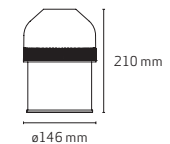

VOLUME™ DESIGN - GAMFRATESI 2014					DKK		SEK		NOK		GBP		EURO
PRODUCT NAME	DESCRIPTION	PRODUCT CODE	LIGHT SOURCE*	LIGHT SOURCE MAX LENGTH/DIA.	EXCL. VAT	INCL. VAT	EXCL. VAT	INCL. VAT	EXCL. VAT	INCL. VAT	EXCL. VAT	INCL. VAT	EXCL. VAT
Volume LED fade-to-grey	Die-cast aluminium, acrylic	34191212	3x1W OSRAM OSOLON SSL 150 (350 MA) 2700 K	-	1.196,-	1.495,-	1.500,-	1.875,-	1.540,-	1.925,-	150,-	180,-	162,-
Volume LED evergreen	Die-cast aluminium, acrylic	34191306		-	1.196,-	1.495,-	1.500,-	1.875,-	1.540,-	1.925,-	150,-	180,-	162,-
Volume LED blackbird	Die-cast aluminium, acrylic	34191409		-	1.196,-	1.495,-	1.500,-	1.875,-	1.540,-	1.925,-	150,-	180,-	162,-
ENERGY LABEL Built-in Light Emitting Diode, A+											CE, IP20, Class II