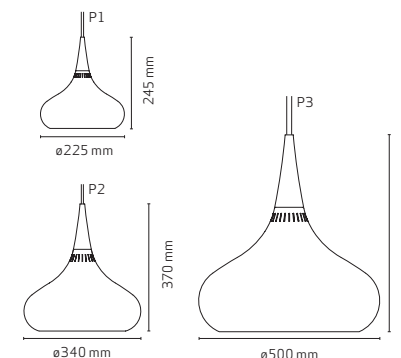

FSC approved rosewood

ORIENT BLACK™ DESIGN - JO HAMMERBORG 1963					DKK		SEK		NOK		GBP		EURO
PRODUCT NAME	DESCRIPTION	PRODUCT CODE	LIGHT SOURCE*	LIGHT SOURCE MAX LENGTH/DIA.	EXCL. VAT	INCL. VAT	EXCL. VAT	INCL. VAT	EXCL. VAT	INCL. VAT	EXCL. VAT	INCL. VAT	EXCL. VAT
Pendant 1	Matt black lacquer, rosewood, black cord, 3 m	34192108	E27 max 60W	98 / - mm	1.596,-	1.995,-	1.996,-	2.495,-	2.100,-	2.625,-	172,50	207,-	218,-
Pendant 1	Matt black lacquer, rosewood, black cord, 6 m	34192508	E27 max 60W	98 / - mm	1.716,-	2.145,-	2.156,-	2.695,-	2.260,-	2.825,-	185,-	222,-	236,-
Pendant 2	Matt black lacquer, rosewood, black cord, 3 m	34192308	E27 max 75W	156 / - mm	2.396,-	2.995,-	3.000,-	3.750,-	3.160,-	3.950,-	257,50	309,-	328,-
Pendant 2	Matt black lacquer, rosewood, black cord, 6 m	34192708	E27 max 75W	156 / - mm	2.516,-	3.145,-	3.160,-	3.950,-	3.320,-	4.150,-	272,50	327,-	346,-
Pendant 3	Matt black lacquer, rosewood, black cord, 6 m	34192808	E27 max 100W	220 / - mm	3.996,-	4.995,-	5.000,-	6.250,-	5.240,-	6.550,-	430,-	516,-	548,-
ENERGY LABEL A++, A+, A, B, C, D											CE, IP20, Class II