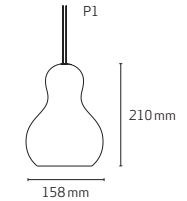

ENERGY LABEL A++, A+, A, B, C, D CE, IP20, Class II

CALABASH™ DESIGN - KOMPLOT DESIGN 2010					DKK		SEK		NOK		GBP		EURO
PRODUCT NAME	DESCRIPTION	PRODUCT CODE	LIGHT SOURCE*	LIGHT SOURCE MAX LENGTH/DIA.	EXCL. VAT	INCL. VAT	EXCL. VAT	INCL. VAT	EXCL. VAT	INCL. VAT	EXCL. VAT	INCL. VAT	EXCL. VAT
Pendant 1 black	Black chrome, black cord, 3 m	14017008	E27 max 30W	100 / 90 mm	1.516,-	1.895,-	1.916,-	2.395,-	1.996,-	2.495,-	172,50	207,-	205,-
Pendant 1 black	Black chrome, black cord, 6 m	14021008	E27 max 30W	100 / 90 mm	1.636,-	2.045,-	2.076,-	2.595,-	2.156,-	2.695,-	185,-	222,-	223,-
Pendant 1 silver	Silver chrome, black cord, 3 m	14017172	E27 max 30W	100 / 90 mm	1.516,-	1.895,-	1.916,-	2.395,-	1.996,-	2.495,-	172,50	207,-	205,-
Pendant 1 silver	Silver chrome, black cord, 6 m	14021172	E27 max 30W	100 / 90 mm	1.636,-	2.045,-	2.076,-	2.595,-	2.156,-	2.695,-	185,-	222,-	223,-
Pendant 1 gold	Gold chrome, black cord, 3 m	14017274	E27 max 30W	100 / 90 mm	1.516,-	1.895,-	1.916,-	2.395,-	1.996,-	2.495,-	172,50	207,-	205,-
Pendant 1 gold	Gold chrome, black cord, 6 m	14021274	E27 max 30W	100 / 90 mm	1.636,-	2.045,-	2.076,-	2.595,-	2.156,-	2.695,-	185,-	222,-	223,-
Pendant 1 red	Red chrome, black cord, 3 m	14017301	E27 max 30W	100 / 90 mm	1.516,-	1.895,-	1.916,-	2.395,-	1.996,-	2.495,-	172,50	207,-	205,-
Pendant 1 red	Red chrome, black cord, 6 m	14021301	E27 max 30W	100 / 90 mm	1.636,-	2.045,-	2.076,-	2.595,-	2.156,-	2.695,-	185,-	222,-	223,-
Pendant 2 black	Black chrome, black cord, 3 m	14018008	E27 max 46W	130 / 130 mm	2.120,-	2.650,-	2.680,-	3.350,-	2.796,-	3.495,-	242,50	291,-	285,-
Pendant 2 black	Black chrome, black cord, 6 m	14022008	E27 max 46W	130 / 130 mm	2.240,-	2.800,-	2.840,-	3.550,-	2.956,-	3.695,-	257,50	309,-	303,-
Pendant 2 silver	Silver chrome, black cord, 3 m	14018172	E27 max 46W	130 / 130 mm	2.120,-	2.650,-	2.680,-	3.350,-	2.796,-	3.495,-	242,50	291,-	285,-
Pendant 2 silver	Silver chrome, black cord, 6 m	14022172	E27 max 46W	130 / 130 mm	2.240,-	2.800,-	2.840,-	3.550,-	2.956,-	3.695,-	257,50	309,-	303,-
Pendant 2 gold	Gold chrome, black cord, 3 m	14018274	E27 max 46W	130 / 130 mm	2.120,-	2.650,-	2.680,-	3.350,-	2.796,-	3.495,-	242,50	291,-	285,-
Pendant 2 gold	Gold chrome, black cord, 6 m	14022274	E27 max 46W	130 / 130 mm	2.240,-	2.800,-	2.840,-	3.550,-	2.956,-	3.695,-	257,50	309,-	303,-
Pendant 2 red	Red chrome, black cord, 3 m	14018301	E27 max 46W	130 / 130 mm	2.120,-	2.650,-	2.680,-	3.350,-	2.796,-	3.495,-	242,50	291,-	285,-
Pendant 2 red	Red chrome, black cord, 6 m	14022301	E27 max 46W	130 / 130 mm	2.240,-	2.800,-	2.840,-	3.550,-	2.956,-	3.695,-	257,50	309,-	303,-
Pendant 3 black	Black chrome, black cord, 3 m	14019008	E27 max 100W	220 / 160 mm	3.756,-	4.695,-	4.716,-	5.895,-	4.956,-	6.195,-	435,-	522,-	506,-
Pendant 3 black	Black chrome, black cord, 6 m	14023008	E27 max 100W	220 / 160 mm	3.876,-	4.845,-	4.876,-	6.095,-	5.116,-	6.395,-	447,50	537,-	524,-
Pendant 3 silver	Silver chrome, black cord, 3 m	14019172	E27 max 100W	220 / 160 mm	3.756,-	4.695,-	4.716,-	5.895,-	4.956,-	6.195,-	435,-	522,-	506,-
Pendant 3 silver	Silver chrome, black cord, 6 m	14023172	E27 max 100W	220 / 160 mm	3.876,-	4.845,-	4.876,-	6.095,-	5.116,-	6.395,-	447,50	537,-	524,-
Pendant 3 gold	Gold chrome, black cord, 3 m	14019274	E27 max 100W	220 / 160 mm	3.756,-	4.695,-	4.716,-	5.895,-	4.956,-	6.195,-	435,-	522,-	506,-
Pendant 3 gold	Gold chrome, black cord, 6 m	14023274	E27 max 100W	220 / 160 mm	3.876,-	4.845,-	4.876,-	6.095,-	5.116,-	6.395,-	447,50	537,-	524,-
Pendant 3 red	Red chrome, black cord, 3 m	14019301	E27 max 100W	220 / 160 mm	3.756,-	4.695,-	4.716,-	5.895,-	4.956,-	6.195,-	435,-	522,-	506,-
Pendant 3 red	Red chrome, black cord, 6 m	14023301	E27 max 100W	220 / 160 mm	3.876,-	4.845,-	4.876,-	6.095,-	5.116,-	6.395,-	447,50	537,-	524,-
ENERGY LABEL A++, A+, A, B, C, D											CE, IP20, Class II		