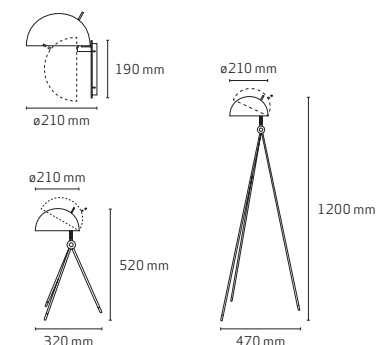

RADON™ DESIGN - HANS SANDGREN JAKOBSEN 2005					DKK		SEK		NOK		GBP		EURO
PRODUCT NAME	DESCRIPTION	PRODUCT CODE	LIGHT SOURCE*	LIGHT SOURCE MAX LENGTH/DIA.	EXCL. VAT	INCL. VAT	EXCL. VAT	INCL. VAT	EXCL. VAT	INCL. VAT	EXCL. VAT	INCL. VAT	EXCL. VAT
Wall nigra	Matt black lacquer	53182208	E14 max 60W	90 / 50 mm	1.516,-	1.895,-	1.860,-	2.395,-	1.996,-	2.495,-	180,-	216,-	204,-
Wall alba	Matt white lacquer	83182405	E14 max 60W	90 / 50 mm	1.516,-	1.895,-	1.860,-	2.395,-	1.996,-	2.495,-	180,-	216,-	204,-
Table nigra	Matt black lacquer	52182108	E14 max 60W	90 / 50 mm	2.580,-	3.225,-	3.240,-	4.050,-	3.400,-	4.250,-	307,50	369,-	347,-
Floor nigra	Matt black lacquer	51182308	E14 max 25W	90 / 50 mm	3.436,-	4.295,-	4.300,-	5.375,-	4.520,-	5.650,-	400,-	480,-	462,-
ENERGY LABEL A++, A+, A, B, C, D											CE, IP20, Class II