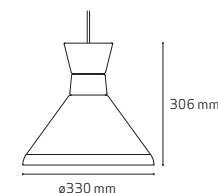

Made-to-order. Shipment 4 weeks from receipt of firm order.

PHARAOH™ DESIGN - HULGER 2013					DKK		SEK		NOK		GBP		EURO
PRODUCT NAME	DESCRIPTION	PRODUCT CODE	LIGHT SOURCE*	LIGHT SOURCE MAX LENGTH/DIA.	EXCL. VAT	INCL. VAT	EXCL. VAT	INCL. VAT	EXCL. VAT	INCL. VAT	EXCL. VAT	INCL. VAT	EXCL. VAT
Pendant	Mirror coating - 3 m cord	14195072	E27 max 46W	192 / 100 mm	2.680,-	3.350,-	3.356,-	4.195,-	3.500,-	4.375,-	317,50	381,-	360,-
ENERGY LABEL A++, A+, A, B, C, D											CE, IP20, Class II