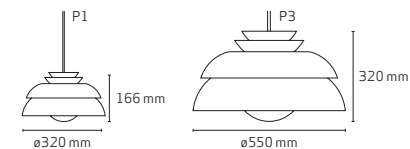

CONCERT™ DESIGN - JØRN UTZON 2005					DKK		SEK		NOK		GBP		EURO
PRODUCT NAME	DESCRIPTION	PRODUCT CODE	LIGHT SOURCE*	LIGHT SOURCE MAX LENGTH/DIA.	EXCL. VAT	INCL. VAT	EXCL. VAT	INCL. VAT	EXCL. VAT	INCL. VAT	EXCL. VAT	INCL. VAT	EXCL. VAT
Pendant 1	White lacquer, acid treated glass, 3 m cord	54003405	E27 max 75W	110 / 65 mm	2.280,-	2.850,-	2.876,-	3.595,-	3.000,-	3.750,-	255,-	306,-	308,-
Pendant 3	White lacquer, acid treated glass, 6 m cord	74003505	E27 max 150W	180 / 85 mm	3.996,-	4.995,-	5.000,-	6.250,-	5.240,-	6.550,-	475,-	570,-	544,-
ENERGY LABEL A++, A+, A, B, C, D											CE, IP20, Class II