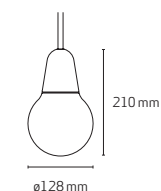

BULB FICTION™ DESIGN - KIBISI 2012					DKK		SEK		NOK		GBP		EURO
PRODUCT NAME	DESCRIPTION	PRODUCT CODE	LIGHT SOURCE*	LIGHT SOURCE MAX LENGTH/DIA.	EXCL. VAT	INCL. VAT	EXCL. VAT	INCL. VAT	EXCL. VAT	INCL. VAT	EXCL. VAT	INCL. VAT	EXCL. VAT
Pendant 1	White lacquer, hand-blown acid treated opal glass, 3 m cord	24195505	E27 max 42W	160 / 58 mm	956,-	1.195,-	1.196,-	1.495,-	1.260,-	1.575,-	112,50	135,-	129,-
Pendant 1	White lacquer, hand-blown acid treated opal glass, 6 m cord	24195605	E27 max 42W	160 / 58 mm	1.076,-	1.345,-	1.356,-	1.695,-	1.420,-	1.775,-	127,50	153,-	147,-

ENERGY LABEL A++, A+, A, B, C, D CE, IP20, Class II