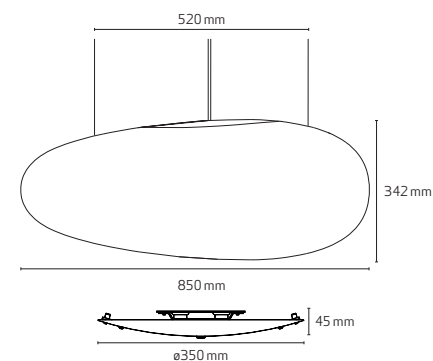

AVION™ DESIGN - ISKOS-BERLIN 2012					DKK		SEK		NOK		GBP		EURO
PRODUCT NAME	DESCRIPTION	PRODUCT CODE	LIGHT SOURCE*	LIGHT SOURCE MAX LENGTH/DIA.	EXCL. VAT	INCL. VAT	EXCL. VAT	INCL. VAT	EXCL. VAT	INCL. VAT	EXCL. VAT	INCL. VAT	EXCL. VAT
Pendant - E27	Polyethylen, white PC/ABS, 6 m cord	54402705	E27 max 2x100W	190 / - mm	3.596,-	4.495,-	4.556,-	5.695,-	4.796,-	5.995,-	405,-	486,-	485,-
Pendant - 2x42W	Polyethylen, white PC/ABS, 6 m cord	54402805	GX24q-4 2x42W	167 / 49 mm	4.476,-	5.595,-	5.676,-	7.095,-	5.836,-	7.295,-	505,-	606,-	605,-
Pendant - DALI	Polyethylen, white PC/ABS, 6 m cord	54402905	GX24q-4 2x42W	167 / 49 mm	4.476,-	5.595,-	5.676,-	7.095,-	5.836,-	7.295,-	505,-	606,-	605,-
Adjustable Canopy	White lacquer	18615605	-	-	1.196,-	1.495,-	1.596,-	1.995,-	1.676,-	2.095,-	135,-	162,-	162,-

ENERGY LABEL E27 A++, A+, A, B, C, D 2x42W A (ECG: A1 BAT) 2x42W DALI A (ECG: A1) CE, IP20, Class II