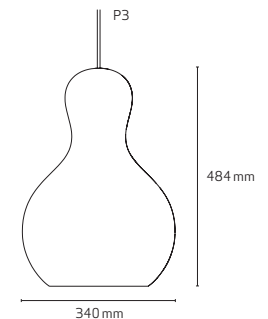

ENERGY LABEL A++, A+, A, B, C, D CE, IP20, Class II

CALABASH™ DESIGN - KOMPLOT DESIGN 2010					DKK		SEK		NOK		GBP		EURO
PRODUCT NAME	DESCRIPTION	PRODUCT CODE	LIGHT SOURCE*	LIGHT SOURCE MAX LENGTH/DIA.	EXCL. VAT	INCL. VAT	EXCL. VAT	INCL. VAT	EXCL. VAT	INCL. VAT	EXCL. VAT	INCL. VAT	EXCL. VAT
Pendant 1 black	Black chrome, black cord, 3 m	14017008	E27 max 30W	100 / 90 mm	1.516,-	1.895,-	1.916,-	2.395,-	1.996,-	2.495,-	172,50	207,-	205,-
Pendant 1 black	Black chrome, black cord, 6 m	14021008	E27 max 30W	100 / 90 mm	1.636,-	2.045,-	2.076,-	2.595,-	2.156,-	2.695,-	185,-	222,-	223,-
Pendant 1 silver	Silver chrome, black cord, 3 m	14017172	E27 max 30W	100 / 90 mm	1.516,-	1.895,-	1.916,-	2.395,-	1.996,-	2.495,-	172,50	207,-	205,-
Pendant 1 silver	Silver chrome, black cord, 6 m	14021172	E27 max 30W	100 / 90 mm	1.636,-	2.045,-	2.076,-	2.595,-	2.156,-	2.695,-	185,-	222,-	223,-
Pendant 1 gold	Gold chrome, black cord, 3 m	14017274	E27 max 30W	100 / 90 mm	1.516,-	1.895,-	1.916,-	2.395,-	1.996,-	2.495,-	172,50	207,-	205,-
Pendant 1 gold	Gold chrome, black cord, 6 m	14021274	E27 max 30W	100 / 90 mm	1.636,-	2.045,-	2.076,-	2.595,-	2.156,-	2.695,-	185,-	222,-	223,-
Pendant 1 red	Red chrome, black cord, 3 m	14017301	E27 max 30W	100 / 90 mm	1.516,-	1.895,-	1.916,-	2.395,-	1.996,-	2.495,-	172,50	207,-	205,-
Pendant 1 red	Red chrome, black cord, 6 m	14021301	E27 max 30W	100 / 90 mm	1.636,-	2.045,-	2.076,-	2.595,-	2.156,-	2.695,-	185,-	222,-	223,-
Pendant 2 black	Black chrome, black cord, 3 m	14018008	E27 max 46W	130 / 130 mm	2.120,-	2.650,-	2.680,-	3.350,-	2.796,-	3.495,-	242,50	291,-	285,-
Pendant 2 black	Black chrome, black cord, 6 m	14022008	E27 max 46W	130 / 130 mm	2.240,-	2.800,-	2.840,-	3.550,-	2.956,-	3.695,-	257,50	309,-	303,-
Pendant 2 silver	Silver chrome, black cord, 3 m	14018172	E27 max 46W	130 / 130 mm	2.120,-	2.650,-	2.680,-	3.350,-	2.796,-	3.495,-	242,50	291,-	285,-
Pendant 2 silver	Silver chrome, black cord, 6 m	14022172	E27 max 46W	130 / 130 mm	2.240,-	2.800,-	2.840,-	3.550,-	2.956,-	3.695,-	257,50	309,-	303,-
Pendant 2 gold	Gold chrome, black cord, 3 m	14018274	E27 max 46W	130 / 130 mm	2.120,-	2.650,-	2.680,-	3.350,-	2.796,-	3.495,-	242,50	291,-	285,-
Pendant 2 gold	Gold chrome, black cord, 6 m	14022274	E27 max 46W	130 / 130 mm	2.240,-	2.800,-	2.840,-	3.550,-	2.956,-	3.695,-	257,50	309,-	303,-
Pendant 2 red	Red chrome, black cord, 3 m	14018301	E27 max 46W	130 / 130 mm	2.120,-	2.650,-	2.680,-	3.350,-	2.796,-	3.495,-	242,50	291,-	285,-
Pendant 2 red	Red chrome, black cord, 6 m	14022301	E27 max 46W	130 / 130 mm	2.240,-	2.800,-	2.840,-	3.550,-	2.956,-	3.695,-	257,50	309,-	303,-
Pendant 3 black	Black chrome, black cord, 3 m	14019008	E27 max 100W	220 / 160 mm	3.756,-	4.695,-	4.716,-	5.895,-	4.956,-	6.195,-	435,-	522,-	506,-
Pendant 3 black	Black chrome, black cord, 6 m	14023008	E27 max 100W	220 / 160 mm	3.876,-	4.845,-	4.876,-	6.095,-	5.116,-	6.395,-	447,50	537,-	524,-
Pendant 3 silver	Silver chrome, black cord, 3 m	14019172	E27 max 100W	220 / 160 mm	3.756,-	4.695,-	4.716,-	5.895,-	4.956,-	6.195,-	435,-	522,-	506,-
Pendant 3 silver	Silver chrome, black cord, 6 m	14023172	E27 max 100W	220 / 160 mm	3.876,-	4.845,-	4.876,-	6.095,-	5.116,-	6.395,-	447,50	537,-	524,-
Pendant 3 gold	Gold chrome, black cord, 3 m	14019274	E27 max 100W	220 / 160 mm	3.756,-	4.695,-	4.716,-	5.895,-	4.956,-	6.195,-	435,-	522,-	506,-
Pendant 3 gold	Gold chrome, black cord, 6 m	14023274	E27 max 100W	220 / 160 mm	3.876,-	4.845,-	4.876,-	6.095,-	5.116,-	6.395,-	447,50	537,-	524,-
Pendant 3 red	Red chrome, black cord, 3 m	14019301	E27 max 100W	220 / 160 mm	3.756,-	4.695,-	4.716,-	5.895,-	4.956,-	6.195,-	435,-	522,-	506,-
Pendant 3 red	Red chrome, black cord, 6 m	14023301	E27 max 100W	220 / 160 mm	3.876,-	4.845,-	4.876,-	6.095,-	5.116,-	6.395,-	447,50	537,-	524,-
ENERGY LABEL A++, A+, A, B, C, D											CE, IP20, Class II		