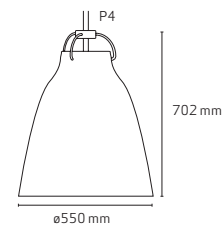

CARAVAGGIO™ DESIGN - CECILIE MANZ 2005					DKK		SEK		NOK		GBP		EURO
PRODUCT NAME	DESCRIPTION	PRODUCT CODE	LIGHT SOURCE*	LIGHT SOURCE MAX LENGTH/DIA.	EXCL. VAT	INCL. VAT	EXCL. VAT	INCL. VAT	EXCL. VAT	INCL. VAT	EXCL. VAT	INCL. VAT	EXCL. VAT
Pendant 4 - E27 white	White high-gloss lacquer, grey cord, 6 m	54008705	E27 max 150W	300 / 100 mm	4.556,-	5.695,-	5.720,-	7.150,-	5.980,-	7.475,-	525,-	630,-	615,-
Pendant 4 - E27 black	Black high-gloss lacquer, red cord, 6 m	54008608	E27 max 150W	300 / 100 mm	4.556,-	5.695,-	5.720,-	7.150,-	5.980,-	7.475,-	525,-	630,-	615,-
Pendant 4 - E27 black/black	Black high-gloss lacquer, black-chrome suspension, black cord, 6 m	54007908	E27 max 150W	300 / 100 mm	4.556,-	5.695,-	5.720,-	7.150,-	5.980,-	7.475,-	525,-	630,-	615,-
Pendant 4 - 2x42W white	White high-gloss lacquer, grey cord, 6 m	64009105	GX24q-4 2x42W	300 / 100 mm	5.356,-	6.695,-	6.700,-	8.375,-	7.020,-	8.775,-	627,50	753,-	725,-
Pendant 4 - 2x42W black	Black high-gloss lacquer, red cord, 6 m	64009008	GX24q-4 2x42W	300 / 100 mm	5.356,-	6.695,-	6.700,-	8.375,-	7.020,-	8.775,-	627,50	753,-	725,-
Pendant 4 - DALI white	White high-gloss lacquer, grey cord, 6 m	34020605	GX24q-4 2x42W	300 / 100 mm	5.356,-	6.695,-	6.700,-	8.375,-	7.020,-	8.775,-	627,50	753,-	725,-
Pendant 4 - DALI black	Black high-gloss lacquer, red cord, 6 m	34020508	GX24q-4 2x42W	300 / 100 mm	5.356,-	6.695,-	6.700,-	8.375,-	7.020,-	8.775,-	627,50	753,-	725,-
Table white	White high-gloss, matt lacquer	82081305	E27 max 46W	113 / 61 mm	2.796,-	3.495,-	3.500,-	4.375,-	3.660,-	4.575,-	322,50	387,-	378,-
Table black	Black high-gloss, matt lacquer	82081008	E27 max 46W	113 / 61 mm	2.796,-	3.495,-	3.500,-	4.375,-	3.660,-	4.575,-	322,50	387,-	378,-
Table plug-in white	White high-gloss, matt lacquer	82081405	E27 max 46W	113 / 61 mm	2.796,-	3.495,-	3.500,-	4.375,-	3.660,-	4.575,-	322,50	387,-	378,-
Table plug-in black	Black high-gloss, matt lacquer	82081108	E27 max 46W	113 / 61 mm	2.796,-	3.495,-	3.500,-	4.375,-	3.660,-	4.575,-	322,50	387,-	378,-
Floor white	White high-gloss, matt lacquer	81081505	E27 max 150W	225 / 80 mm	5.196,-	6.495,-	6.520,-	8.150,-	6.820,-	8.525,-	607,50	729,-	700,-
Floor black	Black high-gloss, matt lacquer	81081208	E27 max 150W	225 / 80 mm	5.196,-	6.495,-	6.520,-	8.150,-	6.820,-	8.525,-	607,50	729,-	700,-
ENERGY LABEL P4 E27 A++, A+, A, B, C, D P4 2x42W A (ECG: A1 BAT) P4 2x42W DALI A (ECG: A1) T + F A++, A+, A, B, C, D											CE, IP20, Class II