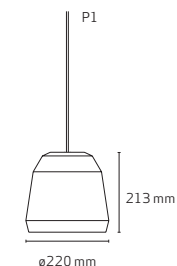

MINGUS P1 - DETAILS AT PAGE 11