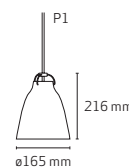

CARAVAGGIO™ DESIGN - CECILIE MANZ 2005					DKK		SEK		NOK		GBP		EURO
PRODUCT NAME	DESCRIPTION	PRODUCT CODE	LIGHT SOURCE*	LIGHT SOURCE MAX LENGTH/DIA.	EXCL. VAT	INCL. VAT	EXCL. VAT	INCL. VAT	EXCL. VAT	INCL. VAT	EXCL. VAT	INCL. VAT	EXCL. VAT
Pendant 0 white	White high-gloss lacquer, grey cord, 3 m	74006605	G9 max 33W	70 / 40 mm	1.000,-	1.250,-	1.260,-	1.575,-	1.300,-	1.625,-	112,50	135,-	134,-
Pendant 0 black	Black high-gloss lacquer, red cord, 3 m	74006508	G9 max 33W	70 / 40 mm	1.000,-	1.250,-	1.260,-	1.575,-	1.300,-	1.625,-	112,50	135,-	134,-
Pendant 0 blackblack	Black high-gloss lacquer, black-chrome suspension, black cord, 3 m	54007508	G9 max 33W	70 / 40 mm	1.000,-	1.250,-	1.260,-	1.575,-	1.300,-	1.625,-	112,50	135,-	134,-
Pendant 1 white	White high-gloss lacquer, grey cord, 3 m	54006905	E27 max 46W	110 / 60 mm	1.436,-	1.795,-	1.800,-	2.250,-	1.880,-	2.350,-	162,50	195,-	195,-
Pendant 1 white	White high-gloss lacquer, grey cord, 6 m	54007305	E27 max 46W	110 / 60 mm	1.556,-	1.945,-	1.960,-	2.450,-	2.040,-	2.550,-	175,-	210,-	213,-
Pendant 1 black	Black high-gloss lacquer, red cord, 3 m	54006708	E27 max 46W	110 / 60 mm	1.436,-	1.795,-	1.800,-	2.250,-	1.880,-	2.350,-	162,50	195,-	195,-
Pendant 1 black	Black high-gloss lacquer, red cord, 6 m	54007108	E27 max 46W	110 / 60 mm	1.556,-	1.945,-	1.960,-	2.450,-	2.040,-	2.550,-	175,-	210,-	213,-
Pendant 1 blackblack	Black high-gloss lacquer, black-chrome suspension, black cord, 3 m	54007608	E27 max 46W	110 / 60 mm	1.436,-	1.795,-	1.800,-	2.250,-	1.880,-	2.350,-	162,50	195,-	195,-
Pendant 1 blackblack	Black high-gloss lacquer, black-chrome suspension, black cord, 6 m	54020008	E27 max 46W	110 / 60 mm	1.556,-	1.945,-	1.960,-	2.450,-	2.040,-	2.550,-	175,-	210,-	213,-
Pendant 2 white	White high-gloss lacquer, grey cord, 3 m	54007005	E27 max 100W	160 / 100 mm	1.996,-	2.495,-	2.520,-	3.150,-	2.620,-	3.275,-	232,50	279,-	272,-
Pendant 2 white	White high-gloss lacquer, grey cord, 6 m	54007405	E27 max 100W	160 / 100 mm	2.116,-	2.645,-	2.680,-	3.350,-	2.780,-	3.475,-	247,50	297,-	290,-
Pendant 2 black	Black high-gloss lacquer, red cord, 3 m	54006808	E27 max 100W	160 / 100 mm	1.996,-	2.495,-	2.520,-	3.150,-	2.620,-	3.275,-	232,50	279,-	272,-
Pendant 2 black	Black high-gloss lacquer, red cord, 6 m	54007208	E27 max 100W	160 / 100 mm	2.116,-	2.645,-	2.680,-	3.350,-	2.780,-	3.475,-	247,50	297,-	290,-
Pendant 2 blackblack	Black high-gloss lacquer, black-chrome suspension, black cord, 3 m	54007708	E27 max 100W	160 / 100 mm	1.996,-	2.495,-	2.520,-	3.150,-	2.620,-	3.275,-	232,50	279,-	272,-
Pendant 2 blackblack	Black high-gloss lacquer, black-chrome suspension, black cord, 6 m	54020108	E27 max 100W	160 / 100 mm	2.116,-	2.645,-	2.680,-	3.350,-	2.780,-	3.475,-	247,50	297,-	290,-
Pendant 3 white	White high-gloss lacquer, grey cord, 3 m	74009505	E27 max 100W	250 / 100 mm	3.516,-	4.395,-	4.396,-	5.495,-	4.620,-	5.775,-	405,-	486,-	474,-
Pendant 3 white	White high-gloss lacquer, grey cord, 6 m	74009705	E27 max 100W	250 / 100 mm	3.636,-	4.545,-	4.556,-	5.695,-	4.780,-	5.975,-	417,50	501,-	492,-
Pendant 3 black	Black high-gloss lacquer, red cord, 3 m	74009408	E27 max 100W	250 / 100 mm	3.516,-	4.395,-	4.396,-	5.495,-	4.620,-	5.775,-	405,-	486,-	474,-
Pendant 3 black	Black high-gloss lacquer, red cord, 6 m	74009608	E27 max 100W	250 / 100 mm	3.636,-	4.545,-	4.556,-	5.695,-	4.780,-	5.975,-	417,50	501,-	492,-
Pendant 3 blackblack	Black high-gloss lacquer, black-chrome suspension, black cord, 3 m	54007808	E27 max 100W	250 / 100 mm	3.516,-	4.395,-	4.396,-	5.495,-	4.620,-	5.775,-	405,-	486,-	474,-
Pendant 3 blackblack	Black high-gloss lacquer, black-chrome suspension, black cord, 6 m	54020208	E27 max 100W	250 / 100 mm	3.636,-	4.545,-	4.556,-	5.695,-	4.780,-	5.975,-	417,50	501,-	492,-

ENERGY LABEL P0 A+, A, D P1-P3 E27 A++, A+, A, B, C, D

CE, IP20, Class II