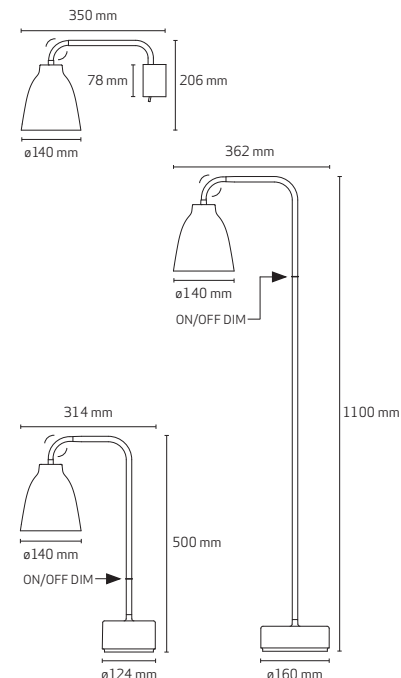

CARAVAGGIO READ™ DESIGN - CECILIE MANZ 2014					DKK		SEK		NOK		GBP		EURO
PRODUCT NAME	DESCRIPTION	PRODUCT CODE	LIGHT SOURCE*	LIGHT SOURCE MAX LENGTH/DIA.	EXCL. VAT	INCL. VAT	EXCL. VAT	INCL. VAT	EXCL. VAT	INCL. VAT	EXCL. VAT	INCL. VAT	EXCL. VAT
Wall white	White matt lacquer	23041405	E27 max 46W	93 / - mm	1.596,-	1.995,-	1.960,-	2.450,-	2.040,-	2.550,-	174,17	209,-	216,-
Wall grey25	Grey25 matt lacquer	13041212	E27 max 46W	93 / - mm	1.596,-	1.995,-	1.960,-	2.450,-	2.040,-	2.550,-	174,17	209,-	216,-
Wall black	Black matt lacquer	23041308	E27 max 46W	93 / - mm	1.596,-	1.995,-	1.960,-	2.450,-	2.040,-	2.550,-	174,17	209,-	216,-
Wall opal glass	Hand-blown opal glass, white matt lacquer	53403205	E27 max 46W	93 / - mm	2.396,-	2.995,-	2.960,-	3.700,-	3.080,-	3.850,-	257,50	309,-	326,-
Table white	White matt lacquer	52697605	E27 max 46W	93 / - mm	2.396,-	2.995,-	3.080,-	3.850,-	3.160,-	3.950,-	233,33	280,-	329,-
Table grey25	Grey25 matt lacquer	52697812	E27 max 46W	93 / - mm	2.396,-	2.995,-	3.080,-	3.850,-	3.160,-	3.950,-	233,33	280,-	329,-
Table black	Black matt lacquer	52697708	E27 max 46W	93 / - mm	2.396,-	2.995,-	3.080,-	3.850,-	3.160,-	3.950,-	233,33	280,-	329,-
Table opal glass	Hand-blown opal glass, white matt lacquer	52697905	E27 max 46W	93 / - mm	3.196,-	3.995,-	4.080,-	5.100,-	4.200,-	5.250,-	316,67	380,-	439,-
Floor white	White matt lacquer	51697205	E27 max 46W	93 / - mm	3.196,-	3.995,-	4.080,-	5.100,-	4.200,-	5.250,-	316,67	380,-	439,-
Floor grey25	Grey25 matt lacquer	51697412	E27 max 46W	93 / - mm	3.196,-	3.995,-	4.080,-	5.100,-	4.200,-	5.250,-	316,67	380,-	439,-
Floor black	Black matt lacquer	51697308	E27 max 46W	93 / - mm	3.196,-	3.995,-	4.080,-	5.100,-	4.200,-	5.250,-	316,67	380,-	439,-
Floor opal glass	Hand-blown opal glass, white matt lacquer	51697505	E27 max 46W	93 / - mm	3.996,-	4.995,-	5.080,-	6.350,-	5.240,-	6.550,-	400,-	480,-	549,-
ENERGY LABEL A++, A+, A, B, C, D											CE, IP20, Class II